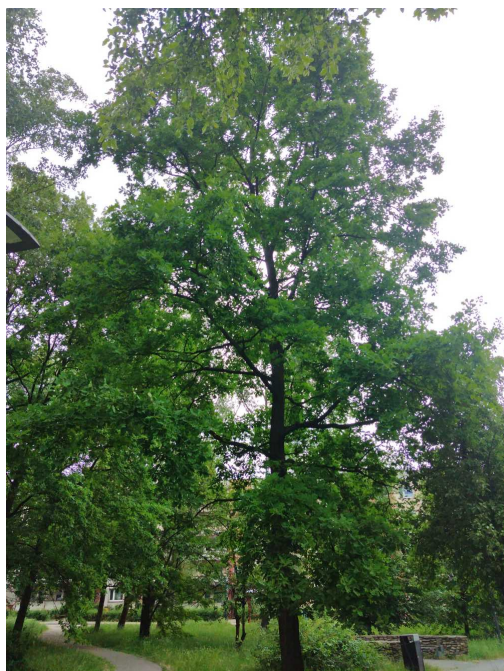

## Dąb szypułkowy

nazwa naukowa	<b>Quercus robur</b>
data nasadzenia	Brak danych
data dodania do bazy	2023-06-09 12:55:07
dodał	Szkoła Podstawowa Nr 20
obwód pnia	133 cm
pierśnica	42.34 cm
pole pnia	1407.65 cm <sup>2</sup>
wartość kompensacyjna	9 310,00 zł
wartość odtworzeniowa	Brak danych
stan drzewa	Drzewo zdrowe
lokalizacja	LIPOWA, Siemianowice Śląskie
szerokość geogr.	50.29471382488847
długość geogr.	19.023520125505232

## INFORMACJA DLA WYKONAWCY PRAC BUDOWLANYCH

Informujemy, że drzewo **Dąb szypułkowy** zostało zarejestrowane pod numerem: 3522 w bazie drzew miejskich i znany nam jest jego stan, kondycja i wygląd.

**Wykonawca prac budowlanych w okolicy tego drzewa musi zastosować technologie pozwalające na minimalizowanie mechanicznego uszkodzenia systemu korzeniowego, pnia i korony drzewa.**