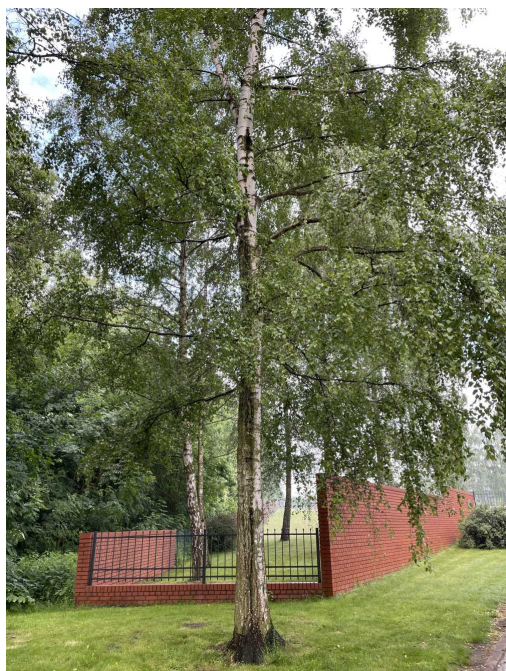

## Brzoza brodawkowata

nazwa naukowa	<b>Betula pendula</b>
data nasadzenia	Brak danych
data dodania do bazy	2023-06-10 07:28:43
dodał	MATEJA
obwód pnia	125 cm
pierśnica	39.79 cm
pole pnia	1243.4 cm <sup>2</sup>
wartość kompensacyjna	3 750,00 zł
wartość odtworzeniowa	Brak danych
stan drzewa	Drzewo zdrowe
lokalizacja	HENRYKA KRUPANKA, Siemianowice Śląskie
szerokość geogr.	50.3227248356476
długość geogr.	19.038601219654087

## INFORMACJA DLA WYKONAWCY PRAC BUDOWLANYCH

Informujemy, że drzewo **Brzoza brodawkowata** zostało zarejestrowane pod numerem: 3536 w bazie drzew miejskich i znany nam jest jego stan, kondycja i wygląd.