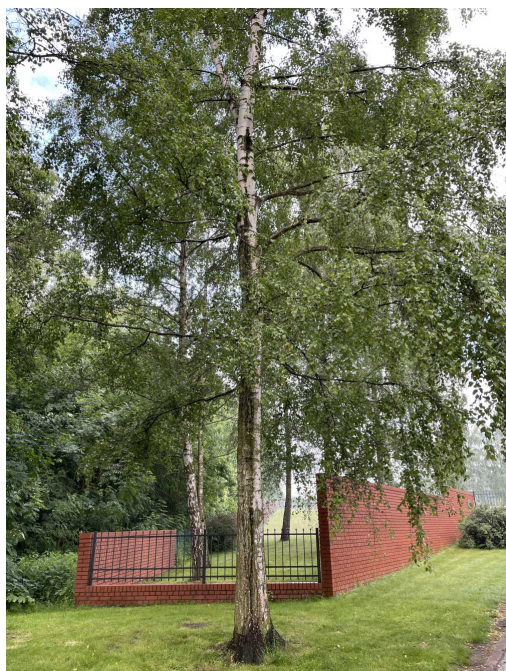

Brzoza brodawkowata

nazwa naukowa	Betula pendula
data nasadzenia	Brak danych
data dodania do bazy	2023-06-10 07:28:43
dodał	MATEJA
obwód pnia	125 cm
pierśnica	39.79 cm
pole pnia	1243.4 cm ²
wartość kompensacyjna	3 750,00 zł
wartość odtworzeniowa	Brak danych
stan drzewa	Drzewo zdrowe
lokalizacja	HENRYKA KRUPANKA, Siemianowice Śląskie
szerokość geogr.	50.3227248356476
długość geogr.	19.038601219654087

INFORMACJA DLA WYKONAWCY PRAC BUDOWLANYCH

Informujemy, że drzewo **Brzoza brodawkowata** zostało zarejestrowane pod numerem: 3536 w bazie drzew miejskich i znany nam jest jego stan, kondycja i wygląd.

Wykonawca prac budowlanych w okolicy tego drzewa musi zastosować technologie pozwalające na minimalizowanie mechanicznego uszkodzenia systemu korzeniowego, pnia i korony drzewa.