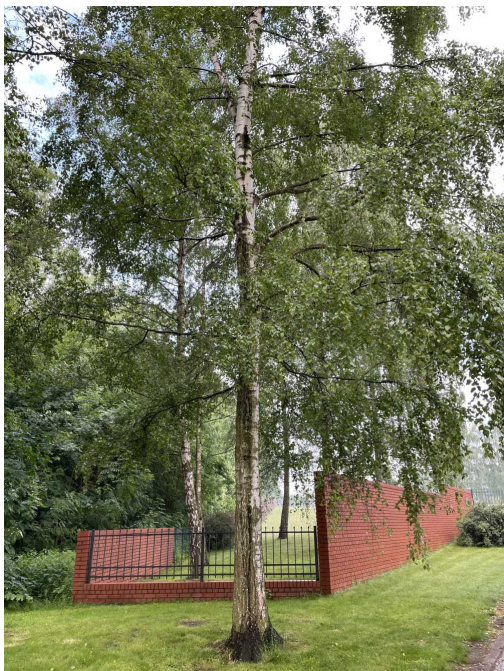

Karta drzewa nr: 3536

Data wydruku: 05-07-2026

## Brzoza brodawkowata

nazwa naukowa	<b>Betula pendula</b>
data nasadzenia	Brak danych
data dodania do bazy	2023-06-10 07:28:43
dodał	MATEJA
obwód pnia	125 cm
pierśnica	39.79 cm
pole pnia	1243.4 cm <sup>2</sup>
wartość kompensacyjna	3 750,00 zł
wartość odtworzeniowa	Brak danych
stan drzewa	Drzewo zdrowe
lokalizacja	HENRYKA KRUPANKA, Siemianowice Śląskie
szerokość geogr.	50.3227248356476
długość geogr.	19.038601219654087

## INFORMACJA DLA WYKONAWCY PRAC BUDOWLANYCH

Informujemy, że drzewo **Brzoza brodawkowata** zostało zarejestrowane pod numerem: 3536 w bazie drzew miejskich i znany nam jest jego stan, kondycja i wygląd.