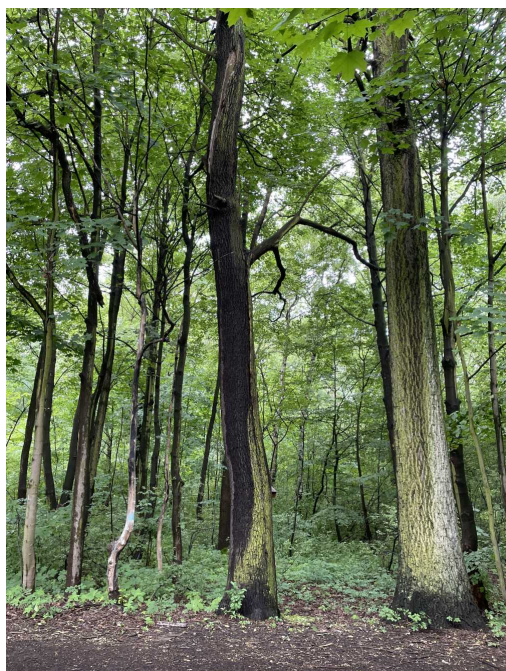

## Dąb szypułkowy

nazwa naukowa	<b>Quercus robur</b>
data nasadzenia	Brak danych
data dodania do bazy	2023-06-10 07:58:23
dodał	MATEJA
obwód pnia	204 cm
pierśnica	64.94 cm
pole pnia	3311.7 cm <sup>2</sup>
wartość kompensacyjna	14 280,00 zł
wartość odtworzeniowa	Brak danych
stan drzewa	Drzewo zdrowe
lokalizacja	HENRYKA KRUPANKA, Siemianowice Śląskie
szerokość geogr.	50.32206595049306
długość geogr.	19.039865210652355