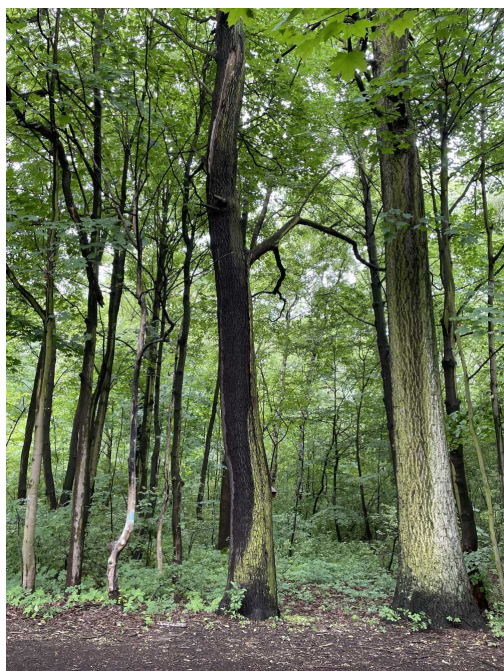

Karta drzewa nr: 3543

Data wydruku: 05-04-2025

Dąb szypułkowy

nazwa naukowa	Quercus robur
data nasadzenia	Brak danych
data dodania do bazy	2023-06-10 07:58:23
dodał	MATEJA
obwód pnia	204 cm
pierśnica	64.94 cm
pole pnia	3311.7 cm ²
wartość kompensacyjna	14 280,00 zł
wartość odtworzeniowa	Brak danych
stan drzewa	Drzewo zdrowe
lokalizacja	HENRYKA KRUPANKA, Siemianowice Śląskie
szerokość geogr.	50.32206595049306
długość geogr.	19.039865210652355

INFORMACJA DLA WYKONAWCY PRAC BUDOWLANYCH

Informujemy, że drzewo **Dąb szypułkowy** zostało zarejestrowane pod numerem: 3543 w bazie drzew miejskich i znany nam jest jego stan, kondycja i wygląd.

Wykonawca prac budowlanych w okolicy tego drzewa musi zastosować technologie pozwalające na minimalizowanie mechanicznego uszkodzenia systemu korzeniowego, pnia i korony drzewa.