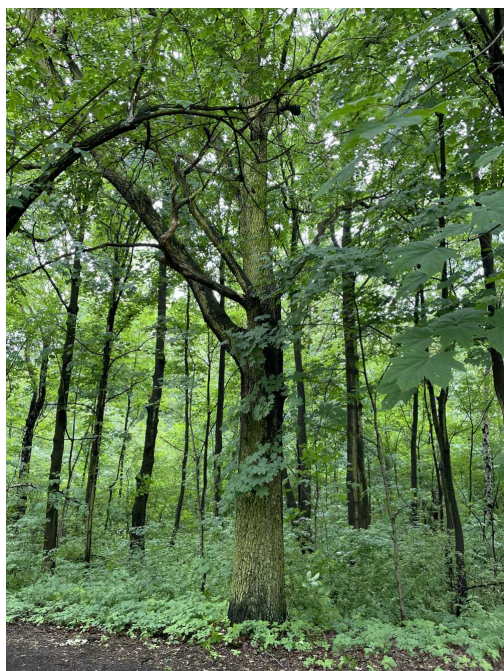

## Dąb szypułkowy

nazwa naukowa	<b>Quercus robur</b>
data nasadzenia	Brak danych
data dodania do bazy	2023-06-10 08:00:38
dodał	MATEJA
obwód pnia	234 cm
pierśnica	74.48 cm
pole pnia	4357.35 cm <sup>2</sup>
wartość kompensacyjna	16 380,00 zł
wartość odtworzeniowa	Brak danych
stan drzewa	Drzewo zdrowe
lokalizacja	HENRYKA KRUPANKA, Siemianowice Śląskie
szerokość geogr.	50.322047112836486
długość geogr.	19.039863198995594