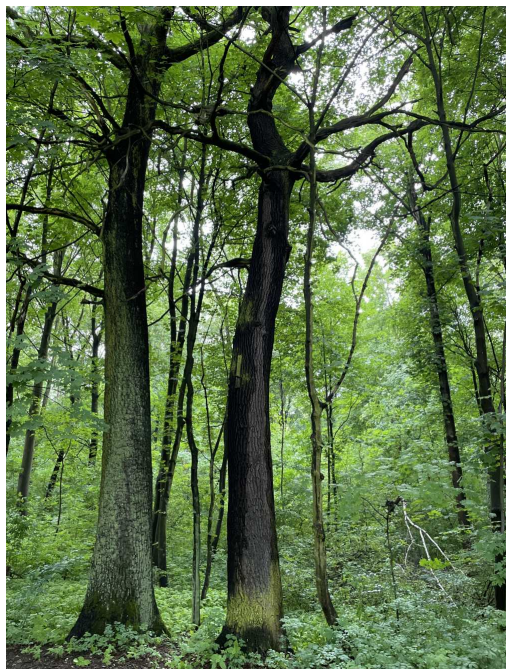

Dąb szypułkowy

nazwa naukowa	Quercus robur
data nasadzenia	Brak danych
data dodania do bazy	2023-06-10 08:08:06
dodał	MATEJA
obwód pnia	225 cm
pierśnica	71.62 cm
pole pnia	4028.61 cm ²
wartość kompensacyjna	15 750,00 zł
wartość odtworzeniowa	Brak danych
stan drzewa	Drzewo zdrowe
lokalizacja	HENRYKA KRUPANKA, Siemianowice Śląskie
szerokość geogr.	50.3219867466594
długość geogr.	19.03986990451813

INFORMACJA DLA WYKONAWCY PRAC BUDOWLANYCH

Informujemy, że drzewo **Dąb szypułkowy** zostało zarejestrowane pod numerem: 3546 w bazie drzew miejskich i znany nam jest jego stan, kondycja i wygląd.

Wykonawca prac budowlanych w okolicy tego drzewa musi zastosować technologie pozwalające na minimalizowanie mechanicznego uszkodzenia systemu korzeniowego, pnia i korony drzewa.