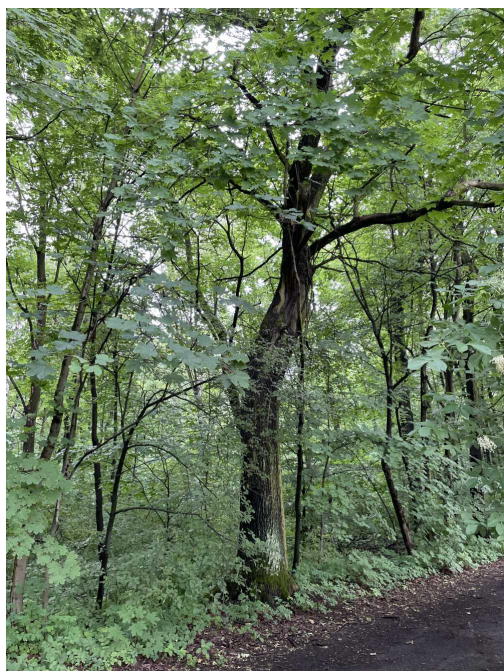

Dąb szypułkowy

nazwa naukowa	Quercus robur
data nasadzenia	Brak danych
data dodania do bazy	2023-06-10 08:13:33
dodał	MATEJA
obwód pnia	237 cm
pierśnica	75.44 cm
pole pnia	4469.79 cm ²
wartość kompensacyjna	16 590,00 zł
wartość odtworzeniowa	Brak danych
stan drzewa	Drzewo zdrowe
lokalizacja	HENRYKA KRUPANKA, Siemianowice Śląskie
szerokość geogr.	50.32139849351579
długość geogr.	19.039794802665714

INFORMACJA DLA WYKONAWCY PRAC BUDOWLANYCH

Informujemy, że drzewo **Dąb szypułkowy** zostało zarejestrowane pod numerem: 3548 w bazie drzew miejskich i znany nam jest jego stan, kondycja i wygląd.

Wykonawca prac budowlanych w okolicy tego drzewa musi zastosować technologie pozwalające na minimalizowanie mechanicznego uszkodzenia systemu korzeniowego, pnia i korony drzewa.