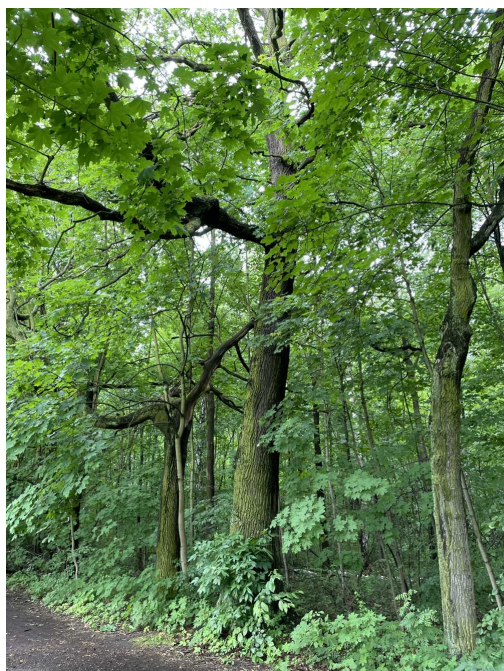

## Dąb szypułkowy

nazwa naukowa	<b>Quercus robur</b>
data nasadzenia	Brak danych
data dodania do bazy	2023-06-10 08:20:13
dodał	MATEJA
obwód pnia	269 cm
pierśnica	85.63 cm
pole pnia	5758.31 cm <sup>2</sup>
wartość kompensacyjna	18 830,00 zł
wartość odtworzeniowa	Brak danych
stan drzewa	Drzewo zdrowe
lokalizacja	HENRYKA KRUPANKA, Siemianowice Śląskie
szerokość geogr.	50.321259777739904
długość geogr.	19.039757251739502