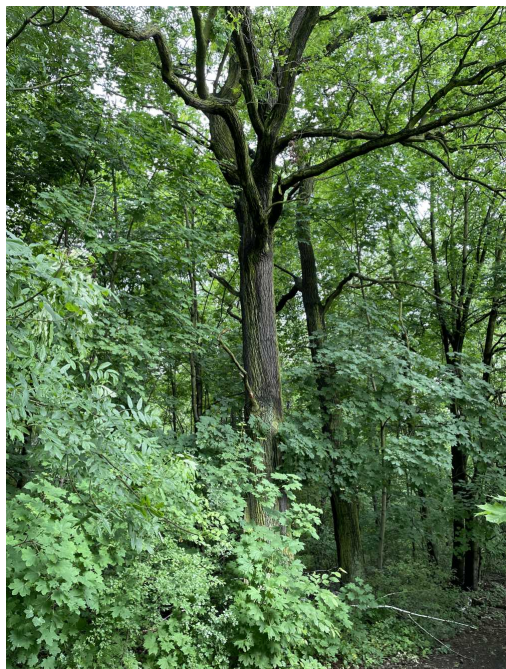

## Dąb szypułkowy

nazwa naukowa	<b>Quercus robur</b>
data nasadzenia	Brak danych
data dodania do bazy	2023-06-10 08:23:02
dodał	MATEJA
obwód pnia	265 cm
pierśnica	84.35 cm
pole pnia	5588.33 cm <sup>2</sup>
wartość kompensacyjna	18 550,00 zł
wartość odtworzeniowa	Brak danych
stan drzewa	Drzewo zdrowe
lokalizacja	HENRYKA KRUPANKA, Siemianowice Śląskie
szerokość geogr.	50.321172437969636
długość geogr.	19.039770662784576

## INFORMACJA DLA WYKONAWCY PRAC BUDOWLANYCH

Informujemy, że drzewo **Dąb szypułkowy** zostało zarejestrowane pod numerem: 3551 w bazie drzew miejskich i znany nam jest jego stan, kondycja i wygląd.

**Wykonawca prac budowlanych w okolicy tego drzewa musi zastosować technologie pozwalające na minimalizowanie mechanicznego uszkodzenia systemu korzeniowego, pnia i korony drzewa.**