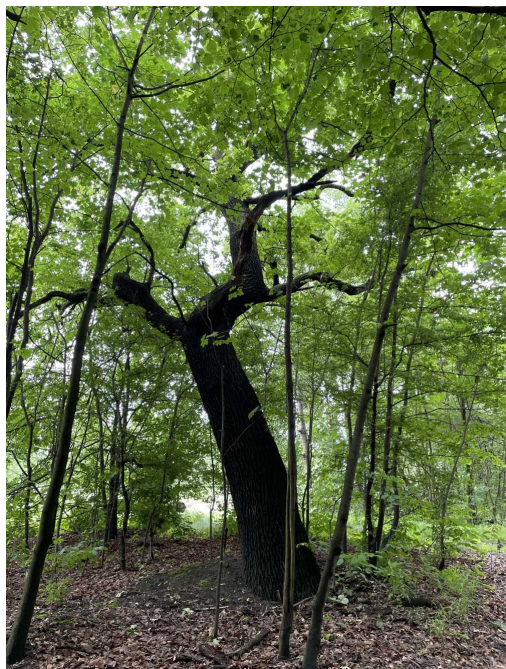

## Dąb szypułkowy

nazwa naukowa	<b>Quercus robur</b>
data nasadzenia	Brak danych
data dodania do bazy	2023-06-10 08:40:40
dodał	MATEJA
obwód pnia	234 cm
pierśnica	74.48 cm
pole pnia	4357.35 cm <sup>2</sup>
wartość kompensacyjna	16 380,00 zł
wartość odtworzeniowa	Brak danych
stan drzewa	Drzewo zdrowe
lokalizacja	HENRYKA KRUPANKA, Siemianowice Śląskie
szerokość geogr.	50.319192693463826
długość geogr.	19.039843082427982

## INFORMACJA DLA WYKONAWCY PRAC BUDOWLANYCH

Informujemy, że drzewo **Dąb szypułkowy** zostało zarejestrowane pod numerem: 3555 w bazie drzew miejskich i znany nam jest jego stan, kondycja i wygląd.

**Wykonawca prac budowlanych w okolicy tego drzewa musi zastosować technologie pozwalające na minimalizowanie mechanicznego uszkodzenia systemu korzeniowego, pnia i korony drzewa.**