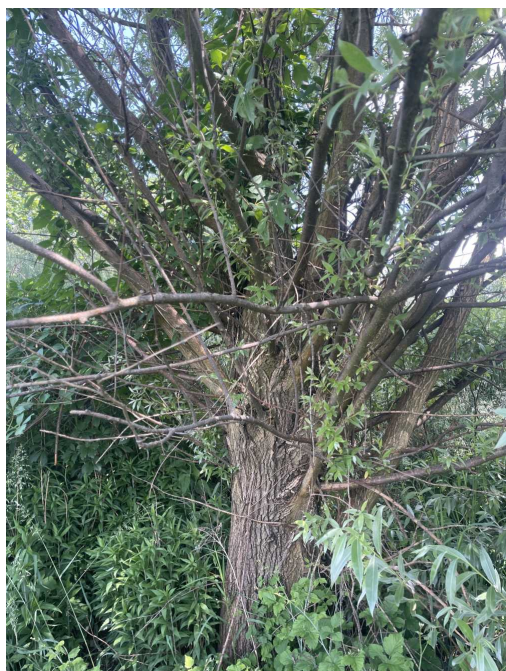

Karta drzewa nr: 3572

Data wydruku: 05-07-2026

Wierzba biała

nazwa naukowa	Salix alba
data nasadzenia	Brak danych
data dodania do bazy	2023-06-10 14:35:06
dodał	Szkoła Podstawowa Nr 1
obwód pnia	162 cm
pierśnica	51.57 cm
pole pnia	2088.43 cm ²
wartość kompensacyjna	2 430,00 zł
wartość odtworzeniowa	Brak danych
stan drzewa	Drzewo zdrowe
lokalizacja	ZYGMUNTA STAREGO, Siemianowice Śląskie
szerokość geogr.	50.30306566566784
długość geogr.	18.99265229701996

INFORMACJA DLA WYKONAWCY PRAC BUDOWLANYCH

Informujemy, że drzewo **Wierzba biała** zostało zarejestrowane pod numerem: 3572 w bazie drzew miejskich i znany nam jest jego stan, kondycja i wygląd.

Wykonawca prac budowlanych w okolicy tego drzewa musi zastosować technologie pozwalające na minimalizowanie mechanicznego uszkodzenia systemu korzeniowego, pnia i korony drzewa.