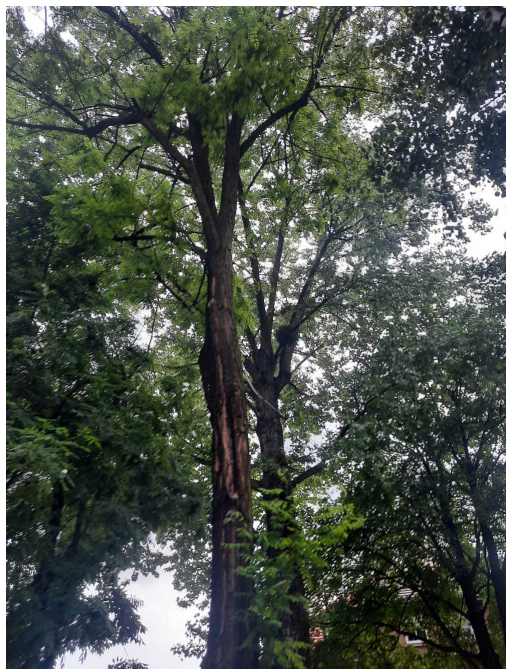

Karta drzewa nr: 3601

Data wydruku: 05-07-2026

## Robinia akacyjowa

nazwa naukowa	<b>Robinia pseudoacacia</b>
data nasadzenia	Brak danych
data dodania do bazy	2023-06-10 18:24:40
dodał	MATEJA
obwód pnia	80 cm
pierśnica	25.46 cm
pole pnia	509.3 cm <sup>2</sup>
wartość kompensacyjna	960,00 zł
wartość odtworzeniowa	Brak danych
stan drzewa	Drzewo zdrowe
lokalizacja	GÓRNICZA, Siemianowice Śląskie
szerokość geogr.	50.30657194870644
długość geogr.	19.021120495418796

## INFORMACJA DLA WYKONAWCY PRAC BUDOWLANYCH

Informujemy, że drzewo **Robinia akacyjowa** zostało zarejestrowane pod numerem: 3601 w bazie drzew miejskich i znany nam jest jego stan, kondycja i wygląd.