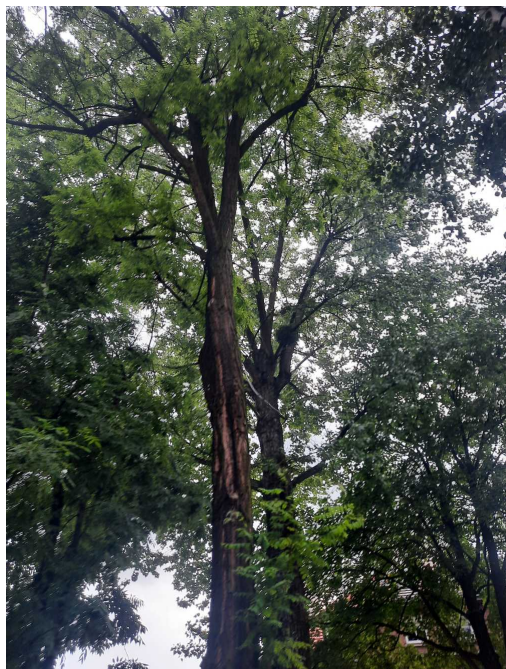

Karta drzewa nr: 3601

Data wydruku: 05-04-2025

Robinia akacyjowa

nazwa naukowa	Robinia pseudoacacia
data nasadzenia	Brak danych
data dodania do bazy	2023-06-10 18:24:40
dodał	MATEJA
obwód pnia	80 cm
pierśnica	25.46 cm
pole pnia	509.3 cm ²
wartość kompensacyjna	960,00 zł
wartość odtworzeniowa	Brak danych
stan drzewa	Drzewo zdrowe
lokalizacja	GÓRNICZA, Siemianowice Śląskie
szerokość geogr.	50.30657194870644
długość geogr.	19.021120495418796

INFORMACJA DLA WYKONAWCY PRAC BUDOWLANYCH

Informujemy, że drzewo **Robinia akacyjowa** zostało zarejestrowane pod numerem: 3601 w bazie drzew miejskich i znany nam jest jego stan, kondycja i wygląd.

Wykonawca prac budowlanych w okolicy tego drzewa musi zastosować technologie pozwalające na minimalizowanie mechanicznego uszkodzenia systemu korzeniowego, pnia i korony drzewa.