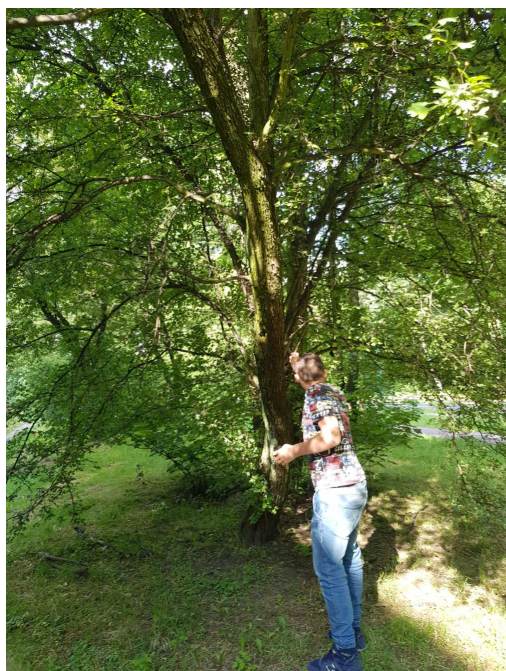

## Głóg dwuszyjkowy

|                       |                               |
|-----------------------|-------------------------------|
| nazwa naukowa         | <b>Crataegus laevigata</b>    |
| data nasadzenia       | Brak danych                   |
| data dodania do bazy  | 2023-06-13 17:22:54           |
| dodał                 | Szkoła Podstawowa Nr 20       |
| obwód pnia            | 82 cm                         |
| pierśnica             | 26.1 cm                       |
| pole pnia             | 535.08 cm <sup>2</sup>        |
| wartość kompensacyjna | 13 940,00 zł                  |
| wartość odtworzeniowa | Brak danych                   |
| stan drzewa           | Drzewo zdrowe                 |
| lokalizacja           | ZIELONA, Siemianowice Śląskie |
| szerokość geogr.      | 50.326011305207274            |
| długość geogr.        | 19.015276391318547            |

## INFORMACJA DLA WYKONAWCY PRAC BUDOWLANYCH

Informujemy, że drzewo **Głóg dwuszyjkowy** zostało zarejestrowane pod numerem: 3890 w bazie drzew miejskich i znany nam jest jego stan, kondycja i wygląd.

**Wykonawca prac budowlanych w okolicy tego drzewa musi zastosować technologie pozwalające na minimalizowanie mechanicznego uszkodzenia systemu korzeniowego, pnia i korony drzewa.**