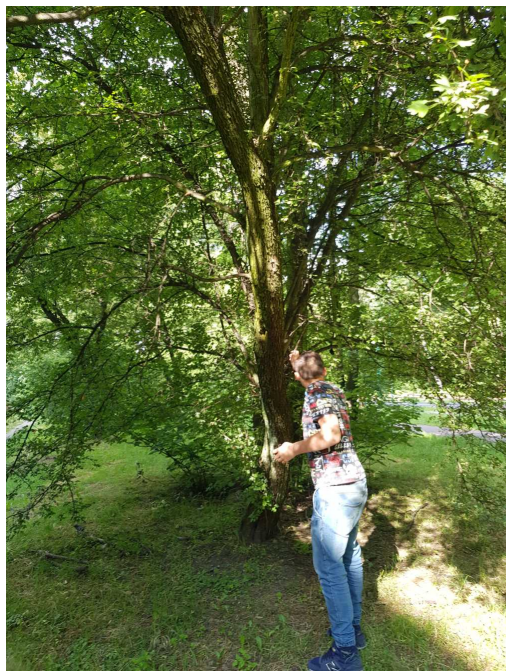

Głóg dwuszyjkowy

nazwa naukowa	Crataegus laevigata
data nasadzenia	Brak danych
data dodania do bazy	2023-06-13 17:22:54
dodał	Szkoła Podstawowa Nr 20
obwód pnia	82 cm
pierśnica	26.1 cm
pole pnia	535.08 cm ²
wartość kompensacyjna	13 940,00 zł
wartość odtworzeniowa	Brak danych
stan drzewa	Drzewo zdrowe
lokalizacja	ZIELONA, Siemianowice Śląskie
szerokość geogr.	50.326011305207274
długość geogr.	19.015276391318547

INFORMACJA DLA WYKONAWCY PRAC BUDOWLANYCH

Informujemy, że drzewo **Głóg dwuszyjkowy** zostało zarejestrowane pod numerem: 3890 w bazie drzew miejskich i znany nam jest jego stan, kondycja i wygląd.

Wykonawca prac budowlanych w okolicy tego drzewa musi zastosować technologie pozwalające na minimalizowanie mechanicznego uszkodzenia systemu korzeniowego, pnia i korony drzewa.