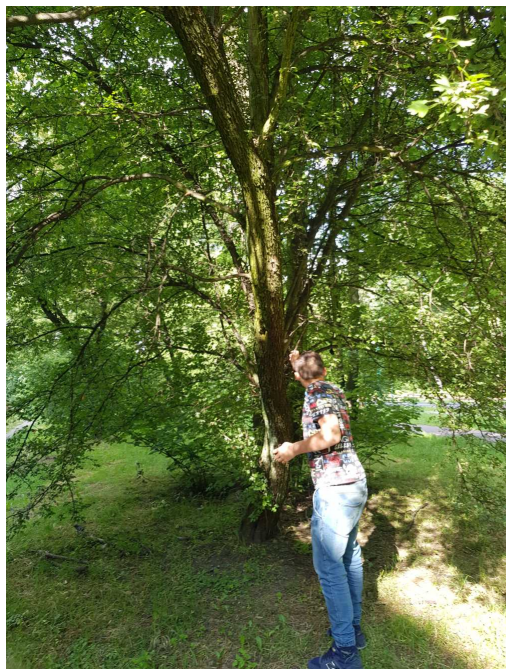

Głóg dwuszyjkowy

nazwa naukowa	Crataegus laevigata
data nasadzenia	Brak danych
data dodania do bazy	2023-06-13 17:22:54
dodał	Szkoła Podstawowa Nr 20
obwód pnia	82 cm
pierśnica	26.1 cm
pole pnia	535.08 cm ²
wartość kompensacyjna	13 940,00 zł
wartość odtworzeniowa	Brak danych
stan drzewa	Drzewo zdrowe
lokalizacja	ZIELONA, Siemianowice Śląskie
szerokość geogr.	50.326011305207274
długość geogr.	19.015276391318547

INFORMACJA DLA WYKONAWCY PRAC BUDOWLANYCH

Informujemy, że drzewo **Głóg dwuszyjkowy** zostało zarejestrowane pod numerem: 3890 w bazie drzew miejskich i znany nam jest jego stan, kondycja i wygląd.

Wykonawca prac budowlanych w okolicy tego drzewa musi zastosować technologie pozwalające na minimalizowanie mechanicznego uszkodzenia systemu korzeniowego, pnia i korony drzewa.