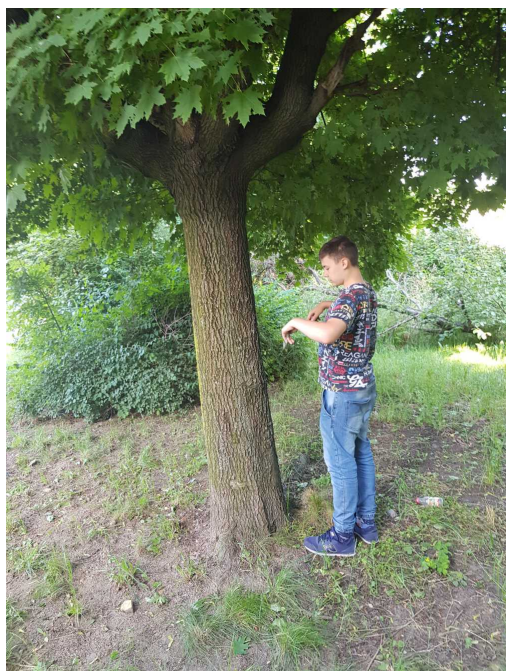

Karta drzewa nr: 3895

Data wydruku: 05-07-2026

Klon zwyczajny

nazwa naukowa	Acer platanoides
data nasadzenia	Brak danych
data dodania do bazy	2023-06-13 17:40:06
dodał	Szkoła Podstawowa Nr 20
obwód pnia	114 cm
pierśnica	36.29 cm
pole pnia	1034.19 cm ²
wartość kompensacyjna	3 420,00 zł
wartość odtworzeniowa	Brak danych
stan drzewa	Drzewo zdrowe
lokalizacja	KLONOWA, Siemianowice Śląskie
szerokość geogr.	50.293556446274586
długość geogr.	19.022044068316116

INFORMACJA DLA WYKONAWCY PRAC BUDOWLANYCH

Informujemy, że drzewo **Klon zwyczajny** zostało zarejestrowane pod numerem: 3895 w bazie drzew miejskich i znany nam jest jego stan, kondycja i wygląd.

Wykonawca prac budowlanych w okolicy tego drzewa musi zastosować technologie pozwalające na minimalizowanie mechanicznego uszkodzenia systemu korzeniowego, pnia i korony drzewa.