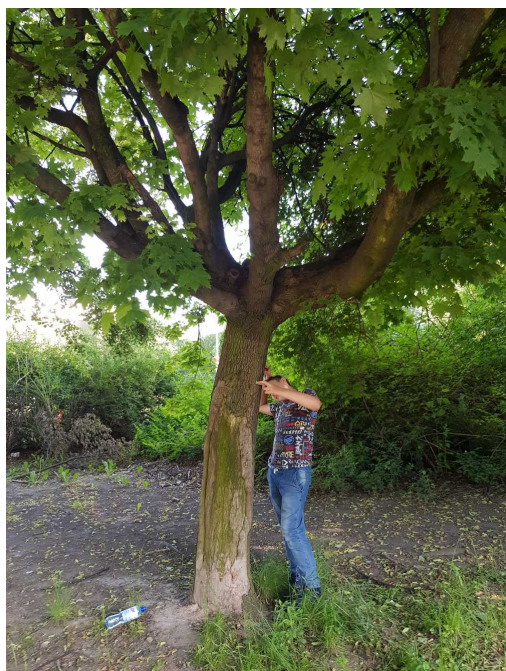

## Klon zwyczajny

nazwa naukowa	<b>Acer platanoides</b>
data nasadzenia	Brak danych
data dodania do bazy	2023-06-13 17:52:50
dodał	Szkoła Podstawowa Nr 20
obwód pnia	105 cm
pierśnica	33.42 cm
pole pnia	877.34 cm <sup>2</sup>
wartość kompensacyjna	3 150,00 zł
wartość odtworzeniowa	Brak danych
stan drzewa	Drzewo zdrowe
lokalizacja	KLONOWA, Siemianowice Śląskie
szerokość geogr.	50.29364039169212
długość geogr.	19.021711607362867

## INFORMACJA DLA WYKONAWCY PRAC BUDOWLANYCH

Informujemy, że drzewo **Klon zwyczajny** zostało zarejestrowane pod numerem: 3907 w bazie drzew miejskich i znany nam jest jego stan, kondycja i wygląd.

**Wykonawca prac budowlanych w okolicy tego drzewa musi zastosować technologie pozwalające na minimalizowanie mechanicznego uszkodzenia systemu korzeniowego, pnia i korony drzewa.**