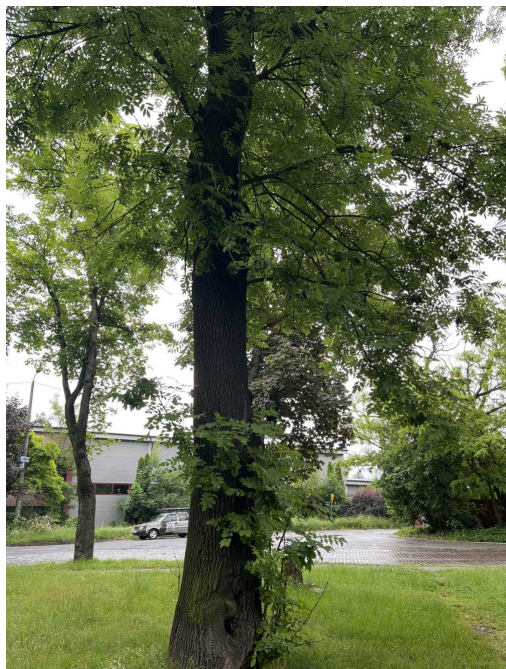

Jesion

nazwa naukowa	Fraxinus
data nasadzenia	Brak danych
data dodania do bazy	2023-06-14 13:48:43
dodał	Szkoła Podstawowa Nr 1
obwód pnia	220 cm
pierśnica	70.03 cm
pole pnia	3851.55 cm ²
wartość kompensacyjna	6 600,00 zł
wartość odtworzeniowa	Brak danych
stan drzewa	Drzewo zdrowe
lokalizacja	KATOWICKA, Siemianowice Śląskie
szerokość geogr.	50.29532823253445
długość geogr.	19.02601093053818

INFORMACJA DLA WYKONAWCY PRAC BUDOWLANYCH

Informujemy, że drzewo **Jesion** zostało zarejestrowane pod numerem: 3955 w bazie drzew miejskich i znany nam jest jego stan, kondycja i wygląd.

Wykonawca prac budowlanych w okolicy tego drzewa musi zastosować technologie pozwalające na minimalizowanie mechanicznego uszkodzenia systemu korzeniowego, pnia i korony drzewa.