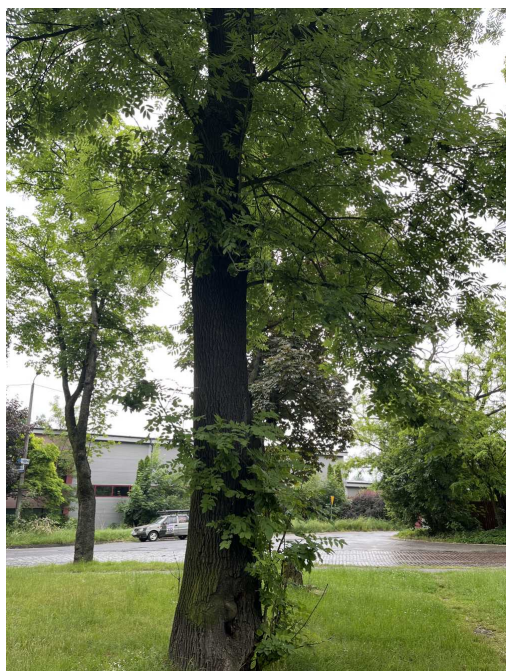

Jesion

nazwa naukowa	Fraxinus
data nasadzenia	Brak danych
data dodania do bazy	2023-06-14 13:48:43
dodał	Szkoła Podstawowa Nr 1
obwód pnia	220 cm
pierśnica	70.03 cm
pole pnia	3851.55 cm ²
wartość kompensacyjna	6 600,00 zł
wartość odtworzeniowa	Brak danych
stan drzewa	Drzewo zdrowe
lokalizacja	KATOWICKA, Siemianowice Śląskie
szerokość geogr.	50.29532823253445
długość geogr.	19.02601093053818

INFORMACJA DLA WYKONAWCY PRAC BUDOWLANYCH

Informujemy, że drzewo **Jesion** zostało zarejestrowane pod numerem: 3955 w bazie drzew miejskich i znany nam jest jego stan, kondycja i wygląd.

Wykonawca prac budowlanych w okolicy tego drzewa musi zastosować technologie pozwalające na minimalizowanie mechanicznego uszkodzenia systemu korzeniowego, pnia i korony drzewa.