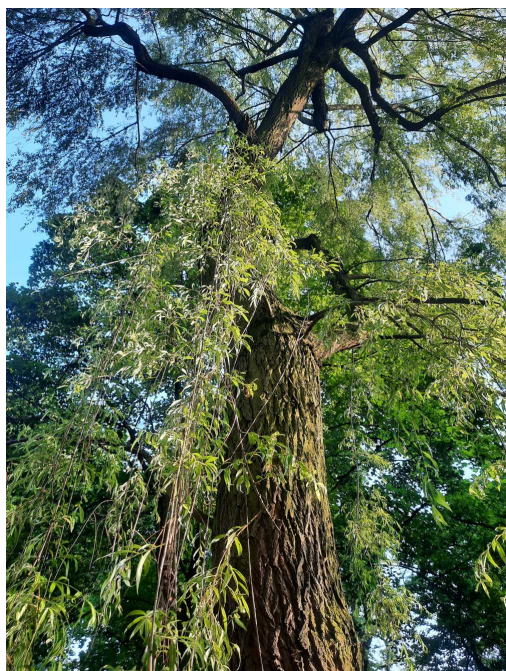

Wierzba żałobna 'Chrysocoma'

nazwa naukowa	Salix × sepulcralis Chrysocoma
data nasadzenia	Brak danych
data dodania do bazy	2023-06-14 18:40:32
dodał	MATEJA
obwód pnia	120 cm
pierśnica	38.2 cm
pole pnia	1145.92 cm ²
wartość kompensacyjna	1 800,00 zł
wartość odtworzeniowa	Brak danych
stan drzewa	Drzewo zdrowe
lokalizacja	PARKOWA, Siemianowice Śląskie
szerokość geogr.	50.30716379610872
długość geogr.	19.027113268622156

INFORMACJA DLA WYKONAWCY PRAC BUDOWLANYCH

Informujemy, że drzewo **Wierzba żałobna 'Chrysocoma'** zostało zarejestrowane pod numerem: 4005 w bazie drzew miejskich i znany nam jest jego stan, kondycja i wygląd.