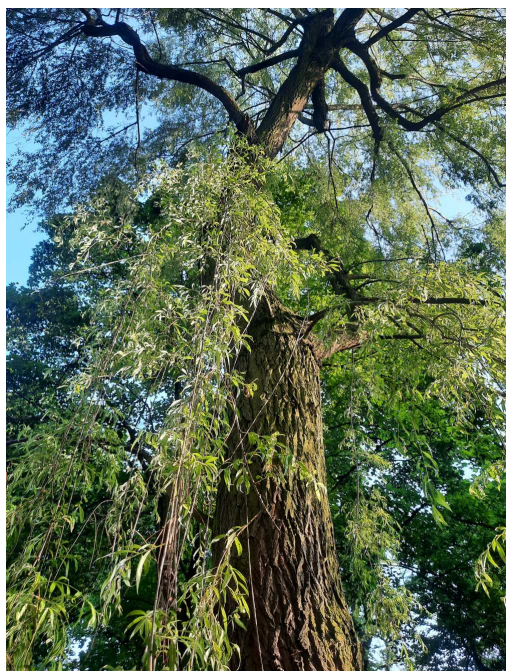

## Wierzba żałobna 'Chrysocoma'

nazwa naukowa	<b>Salix × sepulcralis Chrysocoma</b>
data nasadzenia	Brak danych
data dodania do bazy	2023-06-14 18:40:32
dodał	MATEJA
obwód pnia	120 cm
pierśnica	38.2 cm
pole pnia	1145.92 cm <sup>2</sup>
wartość kompensacyjna	1 800,00 zł
wartość odtworzeniowa	Brak danych
stan drzewa	Drzewo zdrowe
lokalizacja	PARKOWA, Siemianowice Śląskie
szerokość geogr.	50.30716379610872
długość geogr.	19.027113268622156

## INFORMACJA DLA WYKONAWCY PRAC BUDOWLANYCH

Informujemy, że drzewo **Wierzba żałobna 'Chrysocoma'** zostało zarejestrowane pod numerem: 4005 w bazie drzew miejskich i znany nam jest jego stan, kondycja i wygląd.