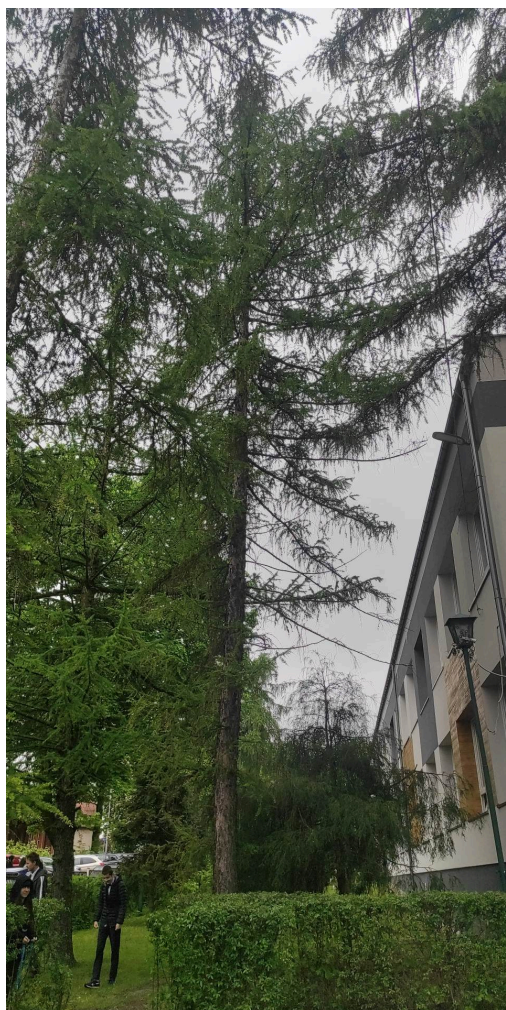

## Świerk pospolity

nazwa naukowa	<b>Picea abies</b>
data nasadzenia	Brak danych
data dodania do bazy	2023-05-19 09:33:02
dodał	MERITUM
obwód pnia	110 cm
pierśnica	35.01 cm
pole pnia	962.89 cm <sup>2</sup>
wartość kompensacyjna	3 300,00 zł
wartość odtworzeniowa	Brak danych
stan drzewa	Drzewo zdrowe
lokalizacja	KATOWICKA, Siemianowice Śląskie
szerokość geogr.	50.29642266618771
długość geogr.	19.026704939442926

## INFORMACJA DLA WYKONAWCY PRAC BUDOWLANYCH

Informujemy, że drzewo **Świerk pospolity** zostało zarejestrowane pod numerem: 402 w bazie drzew miejskich i znany nam jest jego stan, kondycja i wygląd.

**Wykonawca prac budowlanych w okolicy tego drzewa musi zastosować technologie pozwalające na minimalizowanie mechanicznego uszkodzenia systemu korzeniowego, pnia i korony drzewa.**