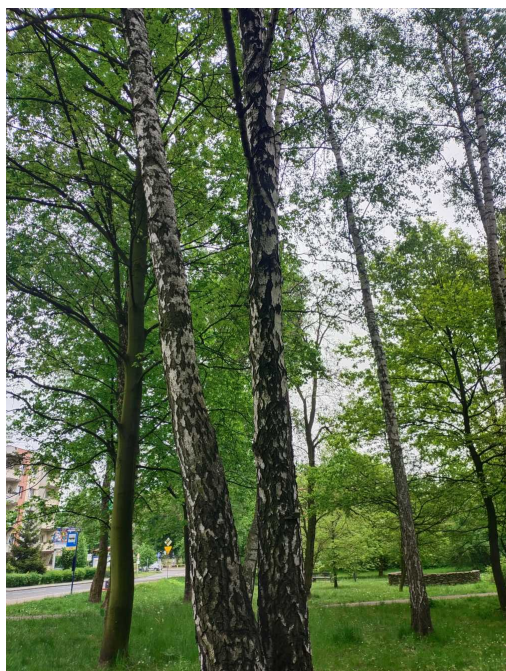

Brzoza brodawkowata

nazwa naukowa	Betula pendula
data nasadzenia	Brak danych
data dodania do bazy	2023-05-19 12:20:45
dodał	Szkoła Podstawowa Nr 20
obwód pnia	148 cm
pierśnica	47.11 cm
pole pnia	1743.07 cm ²
wartość kompensacyjna	4 440,00 zł
wartość odtworzeniowa	Brak danych
stan drzewa	Drzewo zdrowe
lokalizacja	LIPOWA, Siemianowice Śląskie
szerokość geogr.	50.29506099607294
długość geogr.	19.023078958225724

INFORMACJA DLA WYKONAWCY PRAC BUDOWLANYCH

Informujemy, że drzewo **Brzoza brodawkowata** zostało zarejestrowane pod numerem: 489 w bazie drzew miejskich i znany nam jest jego stan, kondycja i wygląd.

Wykonawca prac budowlanych w okolicy tego drzewa musi zastosować technologie pozwalające na minimalizowanie mechanicznego uszkodzenia systemu korzeniowego, pnia i korony drzewa.