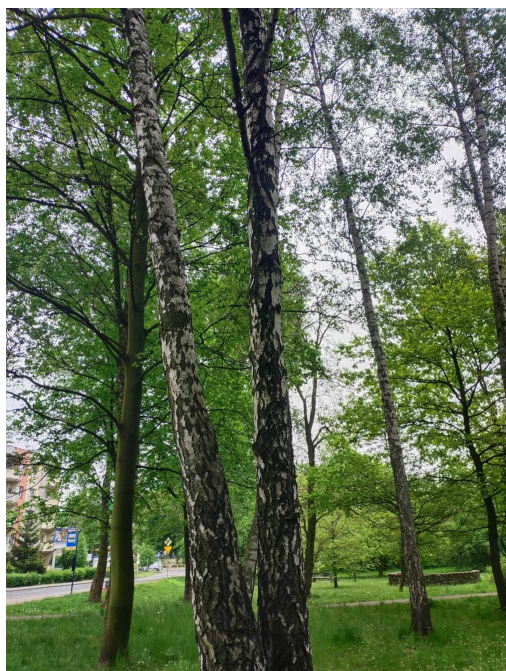

## Brzoza brodawkowata

nazwa naukowa	<b>Betula pendula</b>
data nasadzenia	Brak danych
data dodania do bazy	2023-05-19 12:20:45
dodał	Szkoła Podstawowa Nr 20
obwód pnia	148 cm
pierśnica	47.11 cm
pole pnia	1743.07 cm <sup>2</sup>
wartość kompensacyjna	4 440,00 zł
wartość odtworzeniowa	Brak danych
stan drzewa	Drzewo zdrowe
lokalizacja	LIPOWA, Siemianowice Śląskie
szerokość geogr.	50.29506099607294
długość geogr.	19.023078958225724

## INFORMACJA DLA WYKONAWCY PRAC BUDOWLANYCH

Informujemy, że drzewo **Brzoza brodawkowata** zostało zarejestrowane pod numerem: 489 w bazie drzew miejskich i znany nam jest jego stan, kondycja i wygląd.