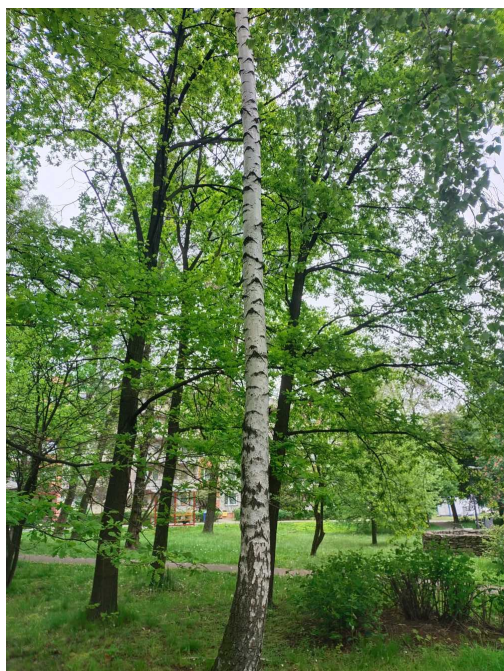

## Brzoza brodawkowata

nazwa naukowa	<b>Betula pendula</b>
data nasadzenia	Brak danych
data dodania do bazy	2023-05-19 12:21:58
dodał	Szkoła Podstawowa Nr 20
obwód pnia	50 cm
pierśnica	15.92 cm
pole pnia	198.94 cm <sup>2</sup>
wartość kompensacyjna	1 250,00 zł
wartość odtworzeniowa	Brak danych
stan drzewa	Drzewo zdrowe
lokalizacja	LIPOWA, Siemianowice Śląskie
szerokość geogr.	50.295012951710454
długość geogr.	19.023293706401645

## INFORMACJA DLA WYKONAWCY PRAC BUDOWLANYCH

Informujemy, że drzewo **Brzoza brodawkowata** zostało zarejestrowane pod numerem: 492 w bazie drzew miejskich i znany nam jest jego stan, kondycja i wygląd.