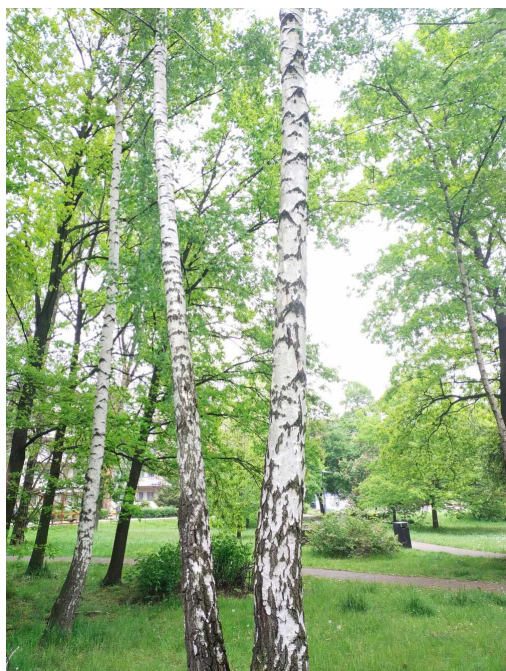

## Brzoza brodawkowata

nazwa naukowa	<b>Betula pendula</b>
data nasadzenia	Brak danych
data dodania do bazy	2023-05-19 12:23:02
dodał	Szkoła Podstawowa Nr 20
obwód pnia	165 cm
pierśnica	52.52 cm
pole pnia	2166.5 cm <sup>2</sup>
wartość kompensacyjna	4 950,00 zł
wartość odtworzeniowa	Brak danych
stan drzewa	Drzewo zdrowe
lokalizacja	LIPOWA, Siemianowice Śląskie
szerokość geogr.	50.294765146393594
długość geogr.	19.023286641308015

## INFORMACJA DLA WYKONAWCY PRAC BUDOWLANYCH

Informujemy, że drzewo **Brzoza brodawkowata** zostało zarejestrowane pod numerem: 494 w bazie drzew miejskich i znany nam jest jego stan, kondycja i wygląd.