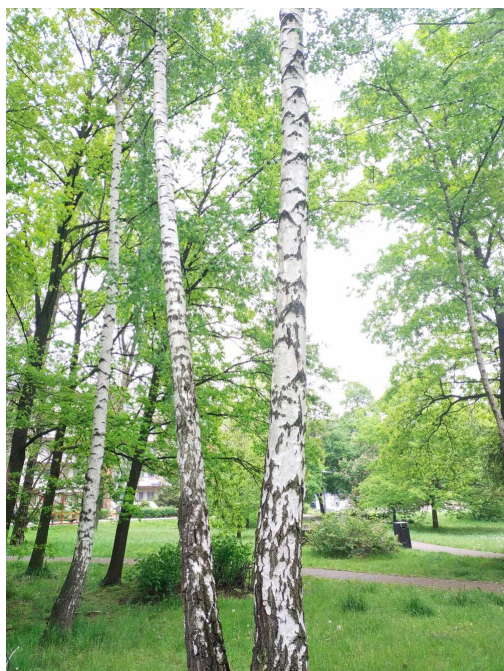

Brzoza brodawkowata

nazwa naukowa	Betula pendula
data nasadzenia	Brak danych
data dodania do bazy	2023-05-19 12:23:02
dodał	Szkoła Podstawowa Nr 20
obwód pnia	165 cm
pierśnica	52.52 cm
pole pnia	2166.5 cm ²
wartość kompensacyjna	4 950,00 zł
wartość odtworzeniowa	Brak danych
stan drzewa	Drzewo zdrowe
lokalizacja	LIPOWA, Siemianowice Śląskie
szerokość geogr.	50.294765146393594
długość geogr.	19.023286641308015

INFORMACJA DLA WYKONAWCY PRAC BUDOWLANYCH

Informujemy, że drzewo **Brzoza brodawkowata** zostało zarejestrowane pod numerem: 494 w bazie drzew miejskich i znany nam jest jego stan, kondycja i wygląd.

Wykonawca prac budowlanych w okolicy tego drzewa musi zastosować technologie pozwalające na minimalizowanie mechanicznego uszkodzenia systemu korzeniowego, pnia i korony drzewa.