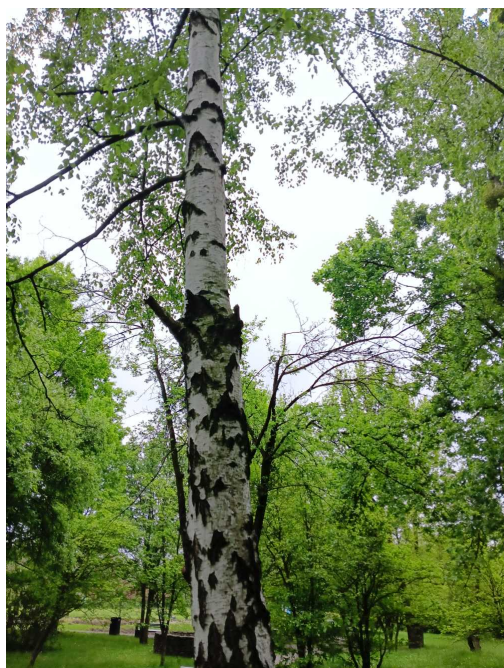

Karta drzewa nr: 495

Data wydruku: 11-05-2026

Brzoza brodawkowata

nazwa naukowa	Betula pendula
data nasadzenia	Brak danych
data dodania do bazy	2023-05-19 12:23:29
dodał	Szkoła Podstawowa Nr 20
obwód pnia	115 cm
pierśnica	36.61 cm
pole pnia	1052.41 cm ²
wartość kompensacyjna	3 450,00 zł
wartość odtworzeniowa	Brak danych
stan drzewa	Drzewo zdrowe
lokalizacja	LIPOWA, Siemianowice Śląskie
szerokość geogr.	50.294772554032946
długość geogr.	19.0219491715834

INFORMACJA DLA WYKONAWCY PRAC BUDOWLANYCH

Informujemy, że drzewo **Brzoza brodawkowata** zostało zarejestrowane pod numerem: 495 w bazie drzew miejskich i znany nam jest jego stan, kondycja i wygląd.

Wykonawca prac budowlanych w okolicy tego drzewa musi zastosować technologie pozwalające na minimalizowanie mechanicznego uszkodzenia systemu korzeniowego, pnia i korony drzewa.