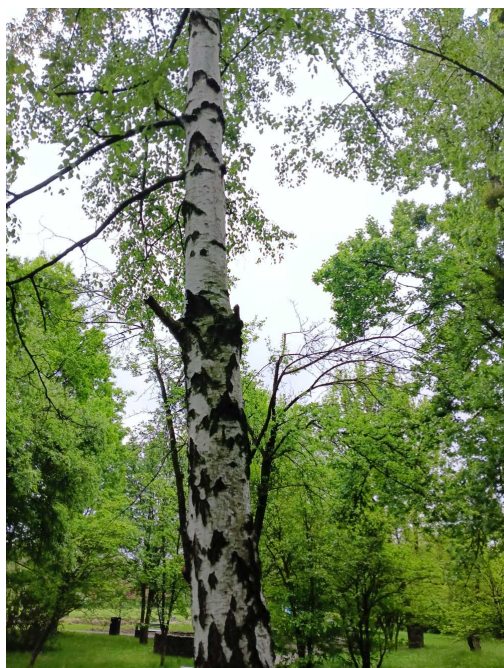

Brzoza brodawkowata

nazwa naukowa	Betula pendula
data nasadzenia	Brak danych
data dodania do bazy	2023-05-19 12:23:29
dodał	Szkoła Podstawowa Nr 20
obwód pnia	115 cm
pierśnica	36.61 cm
pole pnia	1052.41 cm ²
wartość kompensacyjna	3 450,00 zł
wartość odtworzeniowa	Brak danych
stan drzewa	Drzewo zdrowe
lokalizacja	LIPOWA, Siemianowice Śląskie
szerokość geogr.	50.294772554032946
długość geogr.	19.0219491715834

INFORMACJA DLA WYKONAWCY PRAC BUDOWLANYCH

Informujemy, że drzewo **Brzoza brodawkowata** zostało zarejestrowane pod numerem: 495 w bazie drzew miejskich i znany nam jest jego stan, kondycja i wygląd.

Wykonawca prac budowlanych w okolicy tego drzewa musi zastosować technologie pozwalające na minimalizowanie mechanicznego uszkodzenia systemu korzeniowego, pnia i korony drzewa.