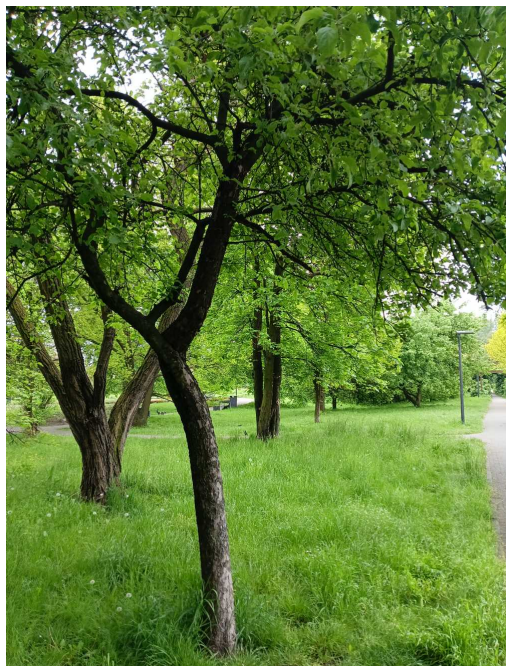

Jabłoń dzika

nazwa naukowa	Malus sylvestris
data nasadzenia	Brak danych
data dodania do bazy	2023-05-19 12:26:36
dodał	Szkoła Podstawowa Nr 20
obwód pnia	54 cm
pierśnica	17.19 cm
pole pnia	232.05 cm ²
wartość kompensacyjna	1 350,00 zł
wartość odtworzeniowa	Brak danych
stan drzewa	Drzewo zdrowe
lokalizacja	LIPOWA, Siemianowice Śląskie
szerokość geogr.	50.29432926491992
długość geogr.	19.02231216430664

INFORMACJA DLA WYKONAWCY PRAC BUDOWLANYCH

Informujemy, że drzewo **Jabłoń dzika** zostało zarejestrowane pod numerem: 500 w bazie drzew miejskich i znany nam jest jego stan, kondycja i wygląd.

Wykonawca prac budowlanych w okolicy tego drzewa musi zastosować technologie pozwalające na minimalizowanie mechanicznego uszkodzenia systemu korzeniowego, pnia i korony drzewa.