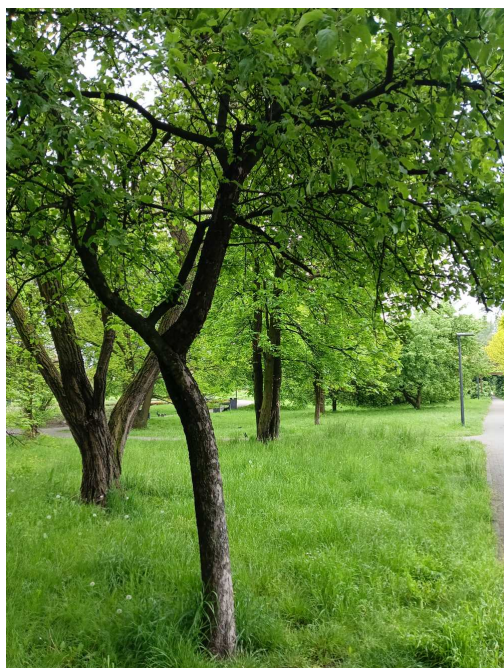

Jabłoń dzika

nazwa naukowa	Malus sylvestris
data nasadzenia	Brak danych
data dodania do bazy	2023-05-19 12:26:36
dodał	Szkoła Podstawowa Nr 20
obwód pnia	54 cm
pierśnica	17.19 cm
pole pnia	232.05 cm ²
wartość kompensacyjna	1 350,00 zł
wartość odtworzeniowa	Brak danych
stan drzewa	Drzewo zdrowe
lokalizacja	LIPOWA, Siemianowice Śląskie
szerokość geogr.	50.29432926491992
długość geogr.	19.02231216430664

INFORMACJA DLA WYKONAWCY PRAC BUDOWLANYCH

Informujemy, że drzewo **Jabłoń dzika** zostało zarejestrowane pod numerem: 500 w bazie drzew miejskich i znany nam jest jego stan, kondycja i wygląd.

Wykonawca prac budowlanych w okolicy tego drzewa musi zastosować technologie pozwalające na minimalizowanie mechanicznego uszkodzenia systemu korzeniowego, pnia i korony drzewa.