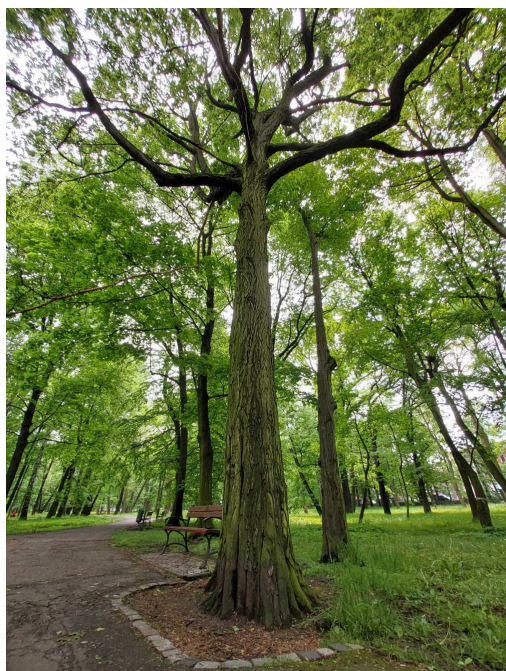

Buk zwyczajny

nazwa naukowa	Fagus sylvatica
data nasadzenia	Brak danych
data dodania do bazy	2023-05-20 12:38:44
dodał	MATEJA
obwód pnia	231 cm
pierśnica	73.53 cm
pole pnia	4246.34 cm ²
wartość kompensacyjna	16 170,00 zł
wartość odtworzeniowa	Brak danych
stan drzewa	Drzewo zdrowe
lokalizacja	PARKOWA, Siemianowice Śląskie
szerokość geogr.	50.30660980895401
długość geogr.	19.03134790831246

INFORMACJA DLA WYKONAWCY PRAC BUDOWLANYCH

Informujemy, że drzewo **Buk zwyczajny** zostało zarejestrowane pod numerem: 616 w bazie drzew miejskich i znany nam jest jego stan, kondycja i wygląd.

Wykonawca prac budowlanych w okolicy tego drzewa musi zastosować technologie pozwalające na minimalizowanie mechanicznego uszkodzenia systemu korzeniowego, pnia i korony drzewa.