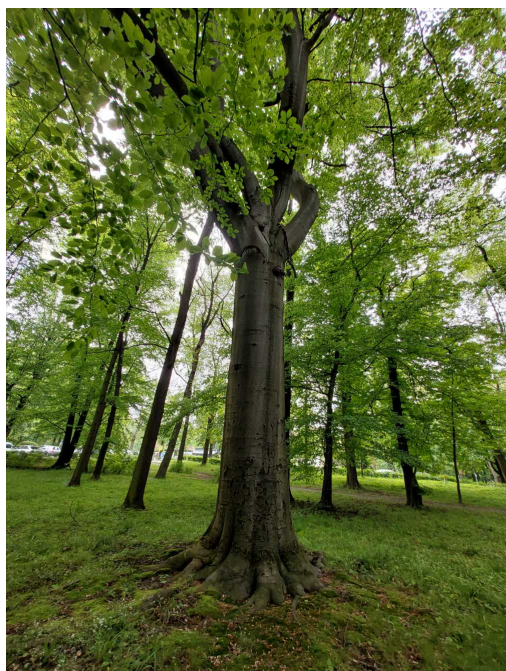

## Buk zwyczajny

nazwa naukowa	<b>Fagus sylvatica</b>
data nasadzenia	Brak danych
data dodania do bazy	2023-05-20 13:10:10
dodał	MATEJA
obwód pnia	347 cm
pierśnica	110.45 cm
pole pnia	9581.85 cm <sup>2</sup>
wartość kompensacyjna	24 290,00 zł
wartość odtworzeniowa	Brak danych
stan drzewa	Drzewo zdrowe
lokalizacja	FRYDERYKA CHOPINA, Siemianowice Śląskie
szerokość geogr.	50.308543534549706
długość geogr.	19.03121887971793