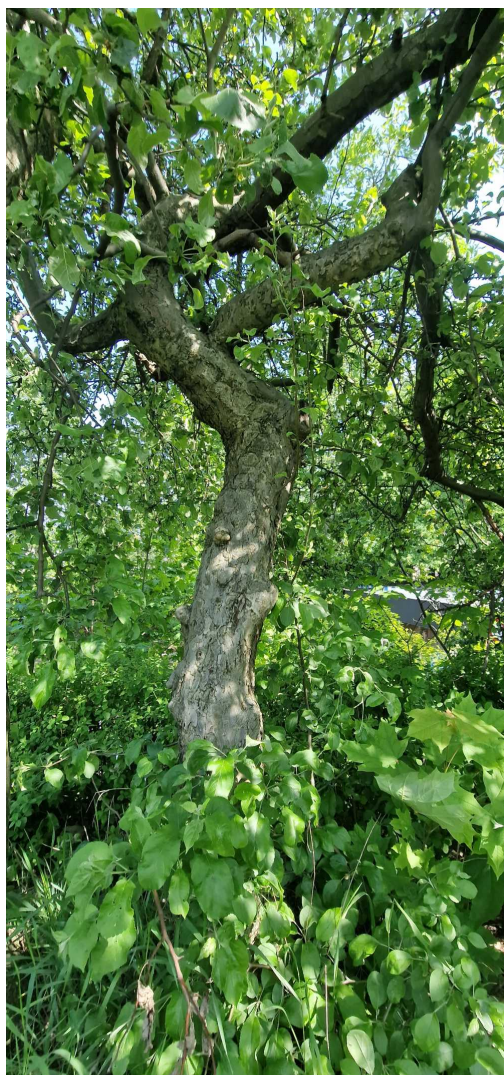

## Jabłoń dzika

nazwa naukowa	<b>Malus sylvestris</b>
data nasadzenia	Brak danych
data dodania do bazy	2023-05-20 15:02:42
dodał	MATEJA
obwód pnia	74 cm
pierśnica	23.55 cm
pole pnia	435.77 cm <sup>2</sup>
wartość kompensacyjna	1 850,00 zł
wartość odtworzeniowa	Brak danych
stan drzewa	Drzewo zdrowe
lokalizacja	TOMASZA TRAFALCZYKA, Siemianowice Śląskie
szerokość geogr.	50.29681722079964
długość geogr.	19.025037288665775

## INFORMACJA DLA WYKONAWCY PRAC BUDOWLANYCH

Informujemy, że drzewo **Jabłoń dzika** zostało zarejestrowane pod numerem: 645 w bazie drzew miejskich i znany nam jest jego stan, kondycja i wygląd.

**Wykonawca prac budowlanych w okolicy tego drzewa musi zastosować technologie pozwalające na minimalizowanie mechanicznego uszkodzenia systemu korzeniowego, pnia i korony drzewa.**