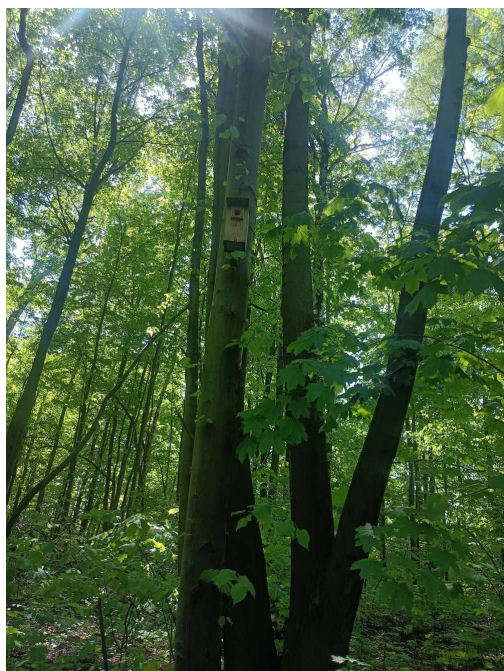

Karta drzewa nr: 738

Data wydruku: 05-07-2026

Klon

nazwa naukowa	Acer
data nasadzenia	Brak danych
data dodania do bazy	2023-05-21 13:26:19
dodał	Szkoła Podstawowa Nr 6
obwód pnia	89 cm
pierśnica	28.33 cm
pole pnia	630.33 cm ²
wartość kompensacyjna	2 225,00 zł
wartość odtworzeniowa	Brak danych
stan drzewa	Drzewo zdrowe
lokalizacja	ALEJA SPORTOWCÓW, Siemianowice Śląskie
szerokość geogr.	50.30628115472096
długość geogr.	19.03715909792717

INFORMACJA DLA WYKONAWCY PRAC BUDOWLANYCH

Informujemy, że drzewo **Klon** zostało zarejestrowane pod numerem: 738 w bazie drzew miejskich i znany nam jest jego stan, kondycja i wygląd.

Wykonawca prac budowlanych w okolicy tego drzewa musi zastosować technologie pozwalające na minimalizowanie mechanicznego uszkodzenia systemu korzeniowego, pnia i korony drzewa.