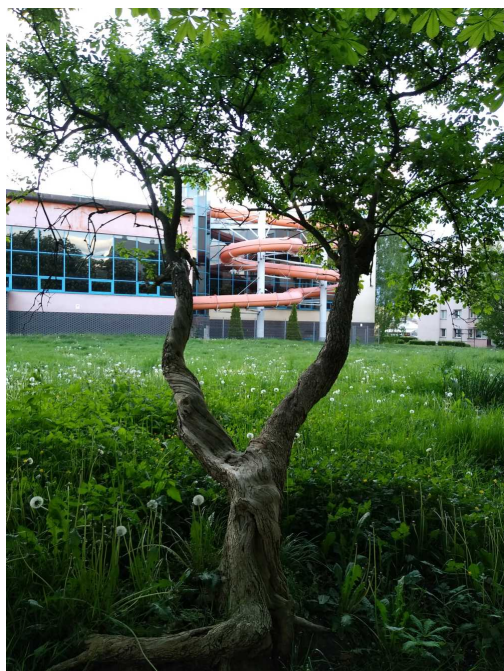

Bez czarny

nazwa naukowa	Sambucus nigra
data nasadzenia	Brak danych
data dodania do bazy	2023-05-15 19:25:01
dodał	Zespół Szkół Sportowych
obwód pnia	91 cm
pierśnica	28.97 cm
pole pnia	658.98 cm ²
wartość kompensacyjna	2 275,00 zł
wartość odtworzeniowa	Brak danych
stan drzewa	Drzewo zdrowe
lokalizacja	STAWOWA, Siemianowice Śląskie
szerokość geogr.	50.32098213090455
długość geogr.	19.00929506868124

INFORMACJA DLA WYKONAWCY PRAC BUDOWLANYCH

Informujemy, że drzewo **Bez czarny** zostało zarejestrowane pod numerem: 76 w bazie drzew miejskich i znany nam jest jego stan, kondycja i wygląd.

Wykonawca prac budowlanych w okolicy tego drzewa musi zastosować technologie pozwalające na minimalizowanie mechanicznego uszkodzenia systemu korzeniowego, pnia i korony drzewa.