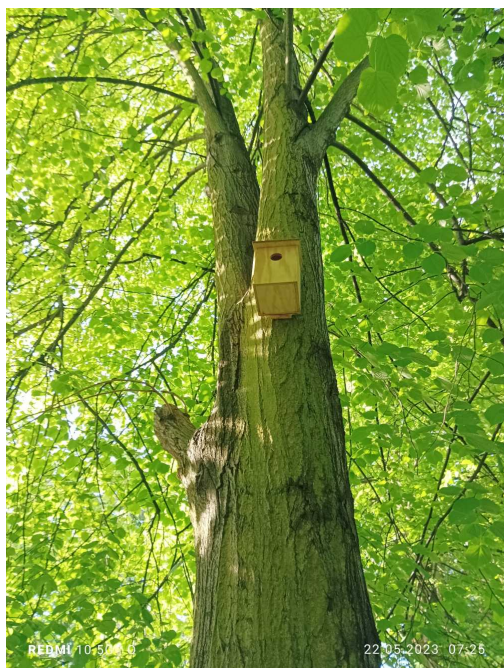

Lipa

nazwa naukowa	Tilia
data nasadzenia	Brak danych
data dodania do bazy	2023-05-22 07:24:11
dodał	Szkoła Podstawowa Nr 6
obwód pnia	100 cm
pierśnica	31.83 cm
pole pnia	795.78 cm ²
wartość kompensacyjna	3 000,00 zł
wartość odtworzeniowa	Brak danych
stan drzewa	Drzewo zdrowe
lokalizacja	FRYDERYKA CHOPINA, Siemianowice Śląskie
szerokość geogr.	50.30615380015723
długość geogr.	19.025567000097773

INFORMACJA DLA WYKONAWCY PRAC BUDOWLANYCH

Informujemy, że drzewo **Lipa** zostało zarejestrowane pod numerem: 788 w bazie drzew miejskich i znany nam jest jego stan, kondycja i wygląd.

Wykonawca prac budowlanych w okolicy tego drzewa musi zastosować technologie pozwalające na minimalizowanie mechanicznego uszkodzenia systemu korzeniowego, pnia i korony drzewa.