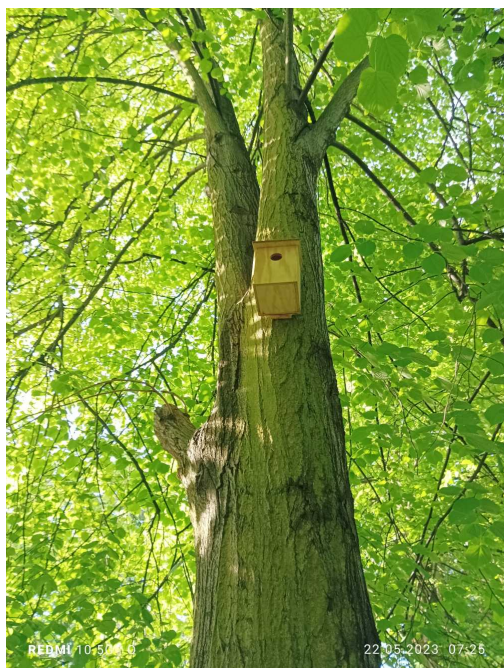

## Lipa

nazwa naukowa	<b>Tilia</b>
data nasadzenia	Brak danych
data dodania do bazy	2023-05-22 07:24:11
dodał	Szkoła Podstawowa Nr 6
obwód pnia	100 cm
pierśnica	31.83 cm
pole pnia	795.78 cm <sup>2</sup>
wartość kompensacyjna	3 000,00 zł
wartość odtworzeniowa	Brak danych
stan drzewa	Drzewo zdrowe
lokalizacja	FRYDERYKA CHOPINA, Siemianowice Śląskie
szerokość geogr.	50.30615380015723
długość geogr.	19.025567000097773

## INFORMACJA DLA WYKONAWCY PRAC BUDOWLANYCH

Informujemy, że drzewo **Lipa** zostało zarejestrowane pod numerem: 788 w bazie drzew miejskich i znany nam jest jego stan, kondycja i wygląd.

**Wykonawca prac budowlanych w okolicy tego drzewa musi zastosować technologie pozwalające na minimalizowanie mechanicznego uszkodzenia systemu korzeniowego, pnia i korony drzewa.**