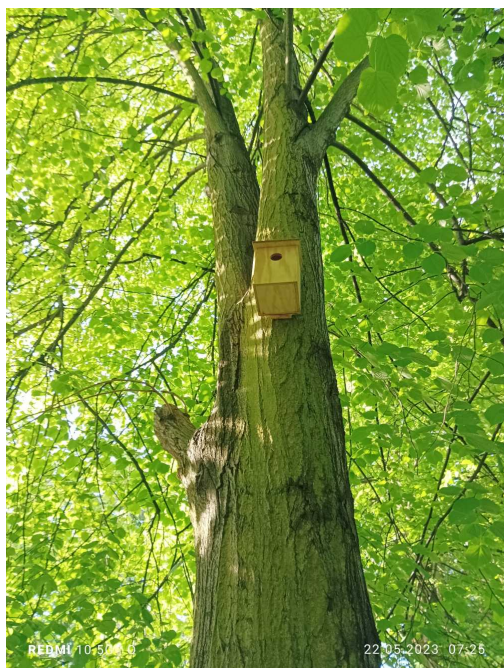

Karta drzewa nr: 788

Data wydruku: 05-07-2026

Lipa

nazwa naukowa	Tilia
data nasadzenia	Brak danych
data dodania do bazy	2023-05-22 07:24:11
dodał	Szkoła Podstawowa Nr 6
obwód pnia	100 cm
pierśnica	31.83 cm
pole pnia	795.78 cm ²
wartość kompensacyjna	3 000,00 zł
wartość odtworzeniowa	Brak danych
stan drzewa	Drzewo zdrowe
lokalizacja	FRYDERYKA CHOPINA, Siemianowice Śląskie
szerokość geogr.	50.30615380015723
długość geogr.	19.025567000097773

INFORMACJA DLA WYKONAWCY PRAC BUDOWLANYCH

Informujemy, że drzewo **Lipa** zostało zarejestrowane pod numerem: 788 w bazie drzew miejskich i znany nam jest jego stan, kondycja i wygląd.

Wykonawca prac budowlanych w okolicy tego drzewa musi zastosować technologie pozwalające na minimalizowanie mechanicznego uszkodzenia systemu korzeniowego, pnia i korony drzewa.