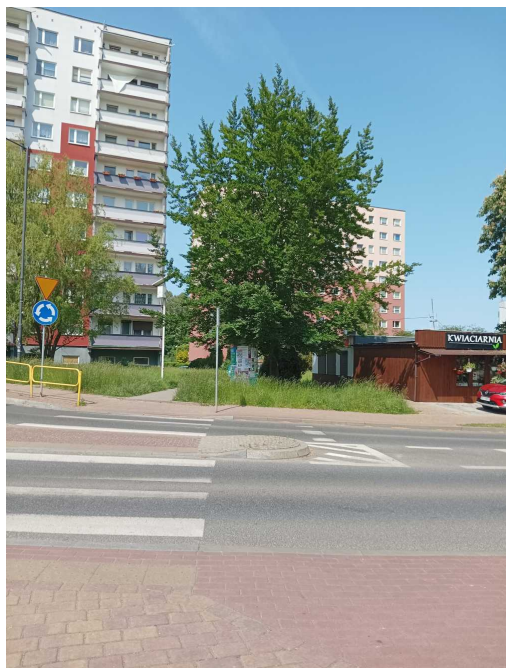

## Lipa

nazwa naukowa	<b>Tilia</b>
data nasadzenia	Brak danych
data dodania do bazy	2023-05-28 10:47:58
dodał	Szkoła Podstawowa Nr 1
obwód pnia	150 cm
pierśnica	47.75 cm
pole pnia	1790.49 cm <sup>2</sup>
wartość kompensacyjna	4 500,00 zł
wartość odtworzeniowa	Brak danych
stan drzewa	Drzewo zdrowe
lokalizacja	NIEPODLEGŁOŚCI, Siemianowice Śląskie
szerokość geogr.	50.30401819442689
długość geogr.	19.00437877312966