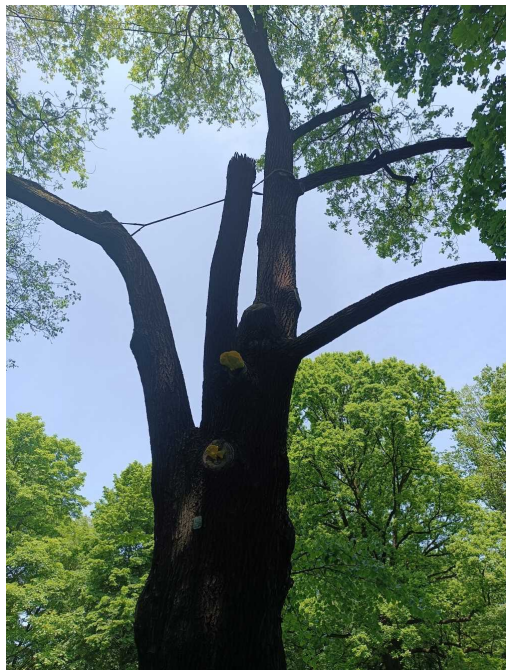

Mapa polskich drzew - Siemianowice Śląskie

telefon: 798 900 563

adres e-mail: info@drzewa-polska.pl

<https://drzewa.siemianowice.pl>

Karta drzewa nr: 1574

Data wydruku: 05-04-2025 20:56:31

Dąb szypułkowy

nazwa naukowa	Quercus robur
data nasadzenia	Brak danych
data dodania do bazy	2023-05-28 12:55:47
dodał	MATEJA
obwód pnia	460 cm
pierśnica	146.42 cm
pole pnia	16838.61 cm ²
wartość kompensacyjna	32 200,00 zł
wartość odtworzeniowa	Brak danych
stan drzewa	Drzewo zdrowe
lokalizacja	PARKOWA, Siemianowice Śląskie
szerokość geogr.	50.30637373668431
długość geogr.	19.028829678355578

Wady, uszkodzenia...

Brak danych

Siedliska

Brak danych

Uwagi

Pomnik przyrody, żółty grzyb