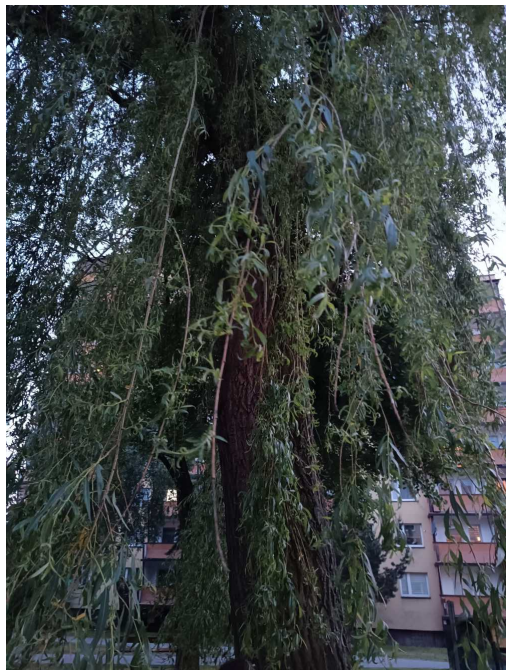

Mapa polskich drzew - Siemianowice Śląskie

telefon: 798 900 563

adres e-mail: info@drzewa-polska.pl

<https://drzewa.siemianowice.pl>

Karta drzewa nr: 1641

Data wydruku: 05-04-2025 04:28:12

Wierzba żałobna 'Chrysocoma'

nazwa naukowa	Salix x sepulcralis Chrysocoma
data nasadzenia	Brak danych
data dodania do bazy	2023-05-28 21:36:13
dodał	Szkoła Podstawowa Nr 5
obwód pnia	220 cm
pierśnica	70.03 cm
pole pnia	3851.55 cm ²
wartość kompensacyjna	3 300,00 zł
wartość odtworzeniowa	Brak danych
stan drzewa	Drzewo zdrowe
lokalizacja	GRUNWALDZKA, Siemianowice Śląskie
szerokość geogr.	50.29814853217927
długość geogr.	19.00186019162471