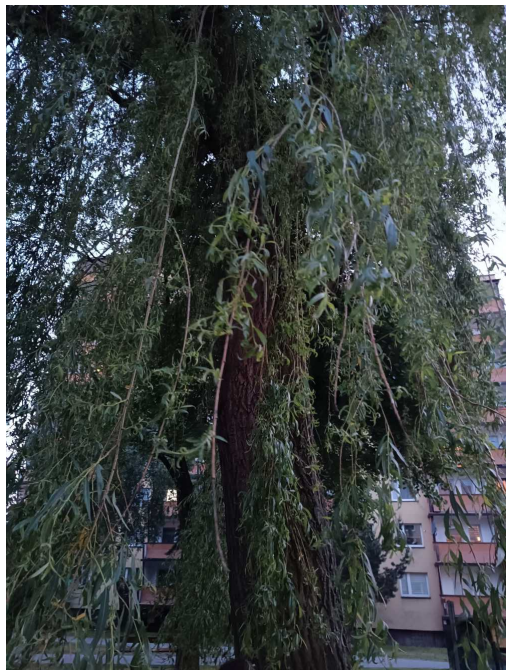

Mapa polskich drzew - Siemianowice Śląskie

telefon: 798 900 563

adres e-mail: info@drzewa-polska.pl

<https://drzewa.siemianowice.pl>

Karta drzewa nr: 1641

Data wydruku: 05-07-2026 20:14:02

Wierzba żałobna 'Chrysocoma'

nazwa naukowa	Salix x sepulcralis Chrysocoma
data nasadzenia	Brak danych
data dodania do bazy	2023-05-28 21:36:13
dodał	Szkoła Podstawowa Nr 5
obwód pnia	220 cm
pierśnica	70.03 cm
pole pnia	3851.55 cm ²
wartość kompensacyjna	3 300,00 zł
wartość odtworzeniowa	Brak danych
stan drzewa	Drzewo zdrowe
lokalizacja	GRUNWALDZKA, Siemianowice Śląskie
szerokość geogr.	50.29814853217927
długość geogr.	19.00186019162471