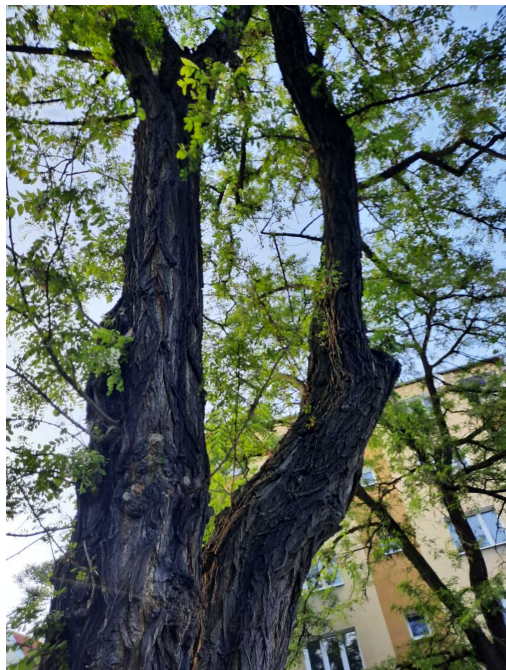

Mapa polskich drzew - Siemianowice Śląskie

telefon: 798 900 563

adres e-mail: info@drzewa-polska.pl

<https://drzewa.siemianowice.pl>

Karta drzewa nr: 1802

Data wydruku: 05-07-2026 21:18:07

Robinia akacyjowa

nazwa naukowa	Robinia pseudoacacia
data nasadzenia	Brak danych
data dodania do bazy	2023-05-29 19:00:42
dodał	MATEJA
obwód pnia	180 cm
pierśnica	57.3 cm
pole pnia	2578.31 cm ²
wartość kompensacyjna	2 700,00 zł
wartość odtworzeniowa	Brak danych
stan drzewa	Drzewo zdrowe
lokalizacja	JANA PAWŁA II, Siemianowice Śląskie
szerokość geogr.	50.305799285756535
długość geogr.	19.023294129985015