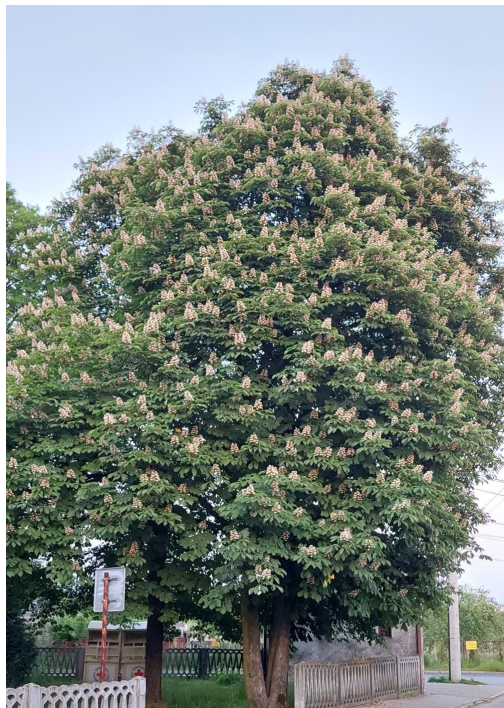

### Kasztanowiec pospolity

|                       |                               |
|-----------------------|-------------------------------|
| nazwa naukowa         | <b>Aesculus hippocastanum</b> |
| data nasadzenia       | Brak danych                   |
| data dodania do bazy  | 2023-05-30 21:22:07           |
| dodał                 | Szkoła Podstawowa Nr 13       |
| obwód pnia            | 200 cm                        |
| pierśnica             | 63.66 cm                      |
| pole pnia             | 3183.1 cm <sup>2</sup>        |
| wartość kompensacyjna | 3 000,00 zł                   |
| wartość odtworzeniowa | Brak danych                   |
| stan drzewa           | Drzewo zdrowe                 |
| lokalizacja           | ŻNIWNA, Siemianowice Śląskie  |
| szerokość geogr.      | 50.336965803330365            |
| długość geogr.        | 19.05102718155831             |