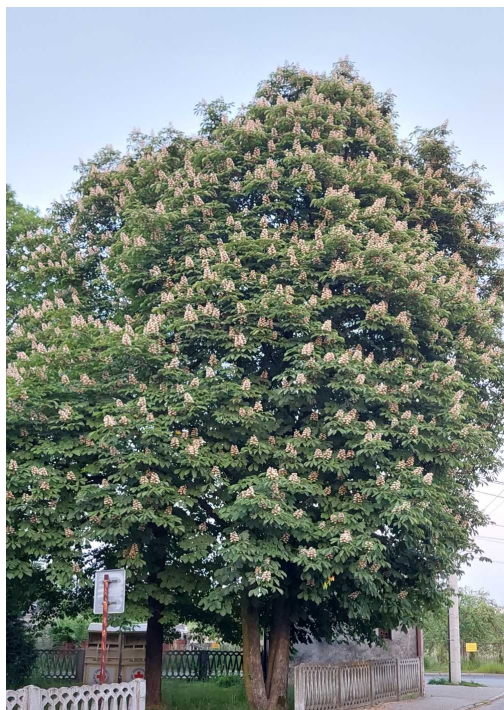

Mapa polskich drzew - Siemianowice Śląskie

telefon: 798 900 563

adres e-mail: info@drzewa-polska.pl

<https://drzewa.siemianowice.pl>

Karta drzewa nr: 1899

Data wydruku: 05-07-2026 20:14:07

Kasztanowiec pospolity

nazwa naukowa	Aesculus hippocastanum
data nasadzenia	Brak danych
data dodania do bazy	2023-05-30 21:22:07
dodał	Szkoła Podstawowa Nr 13
obwód pnia	200 cm
pierśnica	63.66 cm
pole pnia	3183.1 cm ²
wartość kompensacyjna	3 000,00 zł
wartość odtworzeniowa	Brak danych
stan drzewa	Drzewo zdrowe
lokalizacja	ŻNIWNA, Siemianowice Śląskie
szerokość geogr.	50.336965803330365
długość geogr.	19.05102718155831