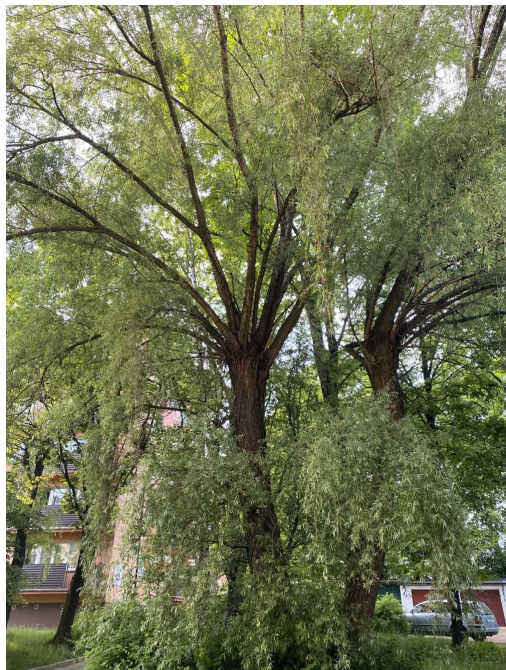

Karta drzewa nr: 1992

Data wydruku: 05-04-2025 09:30:45

Wierzba

nazwa naukowa	Salix
data nasadzenia	Brak danych
data dodania do bazy	2023-05-31 20:19:28
dodał	Zespół Szkół Sportowych
obwód pnia	240 cm
pierśnica	76.39 cm
pole pnia	4583.67 cm ²
wartość kompensacyjna	3 600,00 zł
wartość odtworzeniowa	Brak danych
stan drzewa	Drzewo zdrowe
lokalizacja	MARII DĄBROWSKIEJ, Siemianowice Śląskie
szerokość geogr.	50.316270878360385
długość geogr.	19.0002053976059