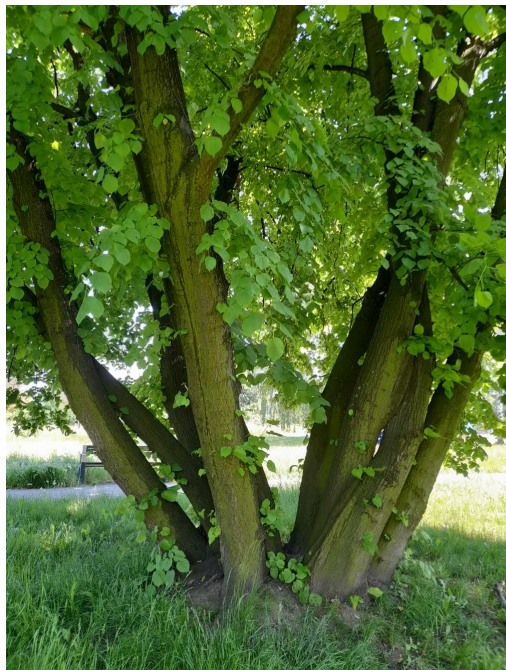

Mapa polskich drzew - Siemianowice Śląskie

telefon: 798 900 563

adres e-mail: info@drzewa-polska.pl

<https://drzewa.siemianowice.pl>

Karta drzewa nr: 2099

Data wydruku: 05-04-2025 09:17:23

Lipa amerykańska

nazwa naukowa	Tilia americana L.
data nasadzenia	Brak danych
data dodania do bazy	2023-06-01 15:03:05
dodał	MATEJA
obwód pnia	135 cm
pierśnica	42.97 cm
pole pnia	1450.3 cm ²
wartość kompensacyjna	4 050,00 zł
wartość odtworzeniowa	Brak danych
stan drzewa	Drzewo zdrowe
lokalizacja	KATOWICKA, Siemianowice Śląskie
szerokość geogr.	50.2940258300139
długość geogr.	19.02331676556674