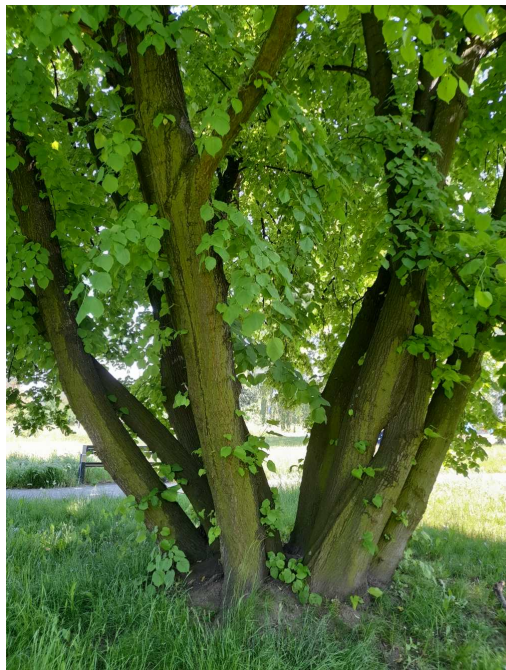

Mapa polskich drzew - Siemianowice Śląskie

telefon: 798 900 563

adres e-mail: info@drzewa-polska.pl

<https://drzewa.siemianowice.pl>

Karta drzewa nr: 2099

Data wydruku: 05-07-2026 19:07:30

Lipa amerykańska

nazwa naukowa	Tilia americana L.
data nasadzenia	Brak danych
data dodania do bazy	2023-06-01 15:03:05
dodał	MATEJA
obwód pnia	135 cm
pierśnica	42.97 cm
pole pnia	1450.3 cm ²
wartość kompensacyjna	4 050,00 zł
wartość odtworzeniowa	Brak danych
stan drzewa	Drzewo zdrowe
lokalizacja	KATOWICKA, Siemianowice Śląskie
szerokość geogr.	50.2940258300139
długość geogr.	19.02331676556674