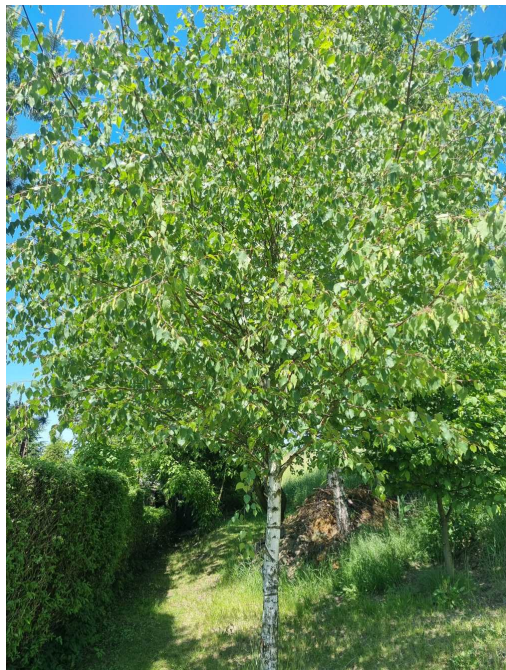

### Brzoza brodawkowata

nazwa naukowa	<b>Betula pendula</b>
data nasadzenia	Brak danych
data dodania do bazy	2023-06-04 11:18:05
dodał	MATEJA
obwód pnia	30 cm
pierśnica	9.55 cm
pole pnia	71.62 cm <sup>2</sup>
wartość kompensacyjna	750,00 zł
wartość odtworzeniowa	Brak danych
stan drzewa	Drzewo zdrowe
lokalizacja	ROMUALDA TRAUUGUTTA, Siemianowice Śląskie
szerokość geogr.	50.31387525419767
długość geogr.	18.99397856555879