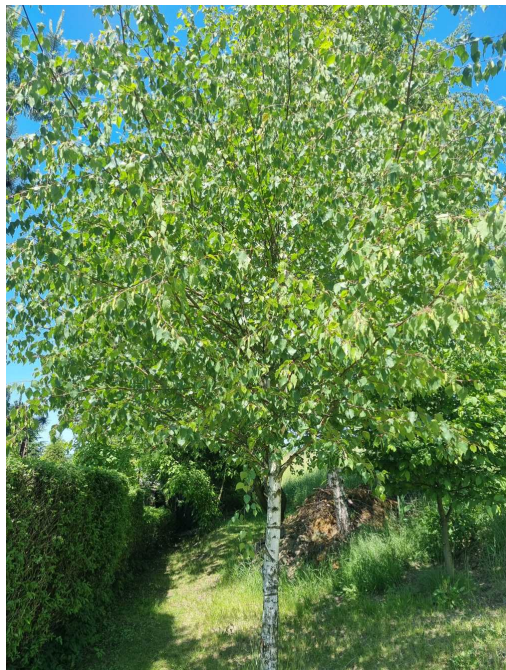

Mapa polskich drzew - Siemianowice Śląskie

telefon: 798 900 563

adres e-mail: info@drzewa-polska.pl

<https://drzewa.siemianowice.pl>

Karta drzewa nr: 2405

Data wydruku: 05-07-2026 20:27:15

Brzoza brodawkowata

nazwa naukowa	Betula pendula
data nasadzenia	Brak danych
data dodania do bazy	2023-06-04 11:18:05
dodał	MATEJA
obwód pnia	30 cm
pierśnica	9.55 cm
pole pnia	71.62 cm ²
wartość kompensacyjna	750,00 zł
wartość odtworzeniowa	Brak danych
stan drzewa	Drzewo zdrowe
lokalizacja	ROMUALDA TRAUUGUTTA, Siemianowice Śląskie
szerokość geogr.	50.31387525419767
długość geogr.	18.99397856555879