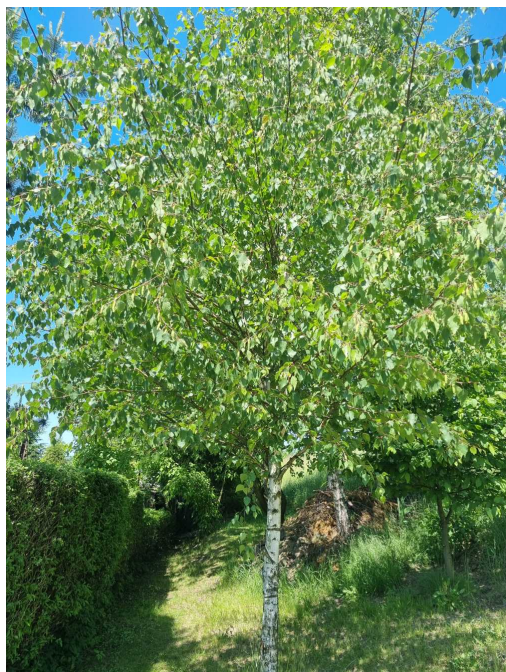

Mapa polskich drzew - Siemianowice Śląskie

telefon: 798 900 563

adres e-mail: info@drzewa-polska.pl

<https://drzewa.siemianowice.pl>

Karta drzewa nr: 2405

Data wydruku: 05-04-2025 20:54:07

Brzoza brodawkowata

nazwa naukowa	Betula pendula
data nasadzenia	Brak danych
data dodania do bazy	2023-06-04 11:18:05
dodał	MATEJA
obwód pnia	30 cm
pierśnica	9.55 cm
pole pnia	71.62 cm ²
wartość kompensacyjna	750,00 zł
wartość odtworzeniowa	Brak danych
stan drzewa	Drzewo zdrowe
lokalizacja	ROMUALDA TRAUUGUTTA, Siemianowice Śląskie
szerokość geogr.	50.31387525419767
długość geogr.	18.99397856555879