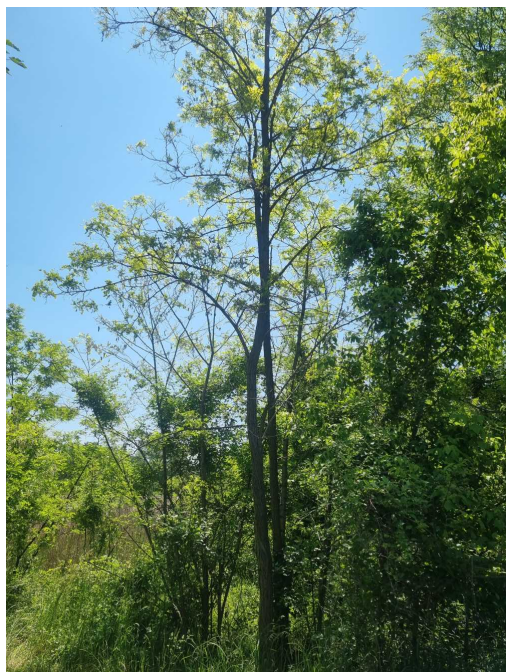

nazwa naukowa	Robinia pseudoacacia
data nasadzenia	Brak danych
data dodania do bazy	2023-06-04 11:44:09
dodał	MATEJA
obwód pnia	37 cm
pierśnica	11.78 cm
pole pnia	108.94 cm ²
wartość kompensacyjna	444,00 zł
wartość odtworzeniowa	Brak danych
stan drzewa	Drzewo zdrowe
lokalizacja	PRZEDSIĘBIORCÓW, Siemianowice Śląskie
szerokość geogr.	50.315435062344434
długość geogr.	19.017806053161625