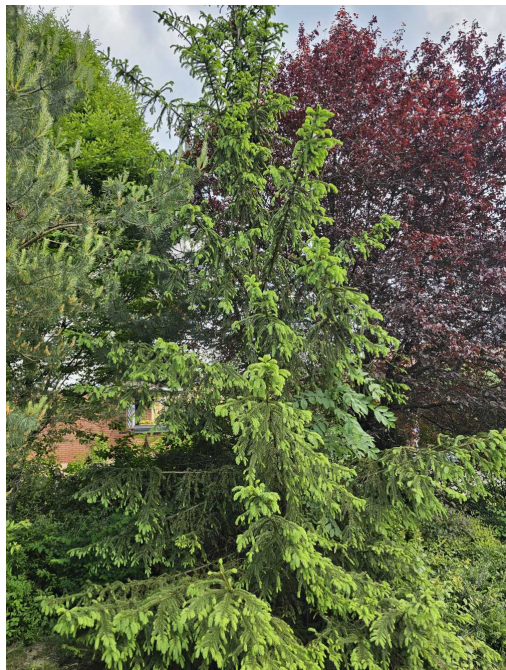

Mapa polskich drzew - Siemianowice Śląskie

telefon: 798 900 563

adres e-mail: info@drzewa-polska.pl

<https://drzewa.siemianowice.pl>

Karta drzewa nr: 2653

Data wydruku: 05-04-2025 04:25:41

Świerk pospolity

nazwa naukowa	Picea abies
data nasadzenia	Brak danych
data dodania do bazy	2023-06-05 15:59:56
dodał	MATEJA
obwód pnia	40 cm
pierśnica	12.73 cm
pole pnia	127.32 cm ²
wartość kompensacyjna	1 000,00 zł
wartość odtworzeniowa	Brak danych
stan drzewa	Drzewo zdrowe
lokalizacja	GRUNWALDZKA, Siemianowice Śląskie
szerokość geogr.	50.29884672756536
długość geogr.	18.997536599636078