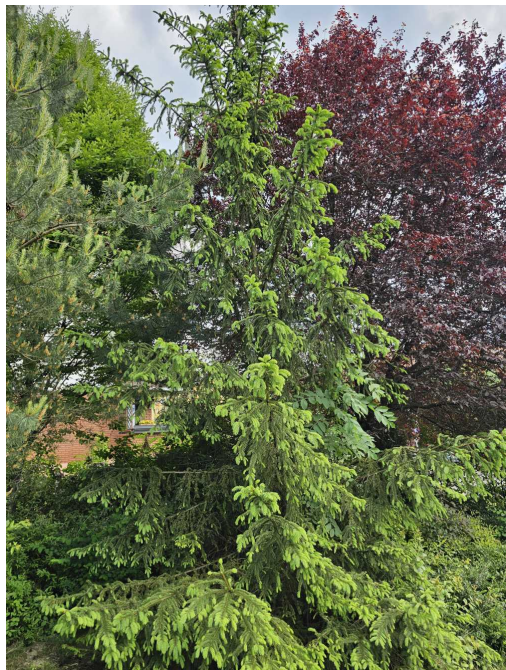

Mapa polskich drzew - Siemianowice Śląskie

telefon: 798 900 563

adres e-mail: info@drzewa-polska.pl

<https://drzewa.siemianowice.pl>

Karta drzewa nr: 2653

Data wydruku: 05-07-2026 19:29:32

Świerk pospolity

nazwa naukowa	Picea abies
data nasadzenia	Brak danych
data dodania do bazy	2023-06-05 15:59:56
dodał	MATEJA
obwód pnia	40 cm
pierśnica	12.73 cm
pole pnia	127.32 cm ²
wartość kompensacyjna	1 000,00 zł
wartość odtworzeniowa	Brak danych
stan drzewa	Drzewo zdrowe
lokalizacja	GRUNWALDZKA, Siemianowice Śląskie
szerokość geogr.	50.29884672756536
długość geogr.	18.997536599636078