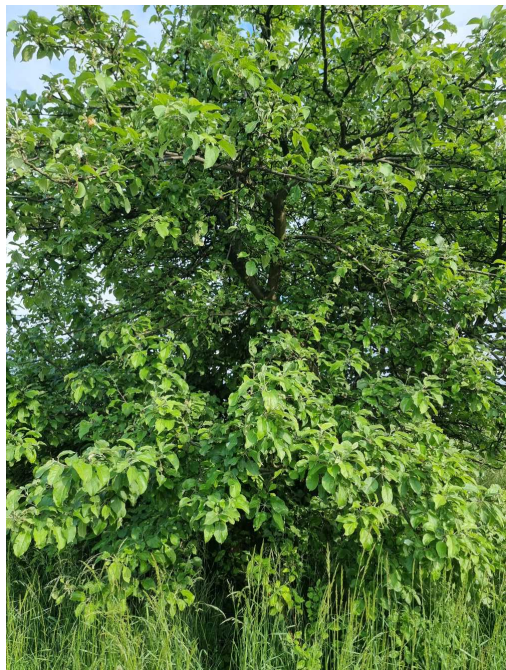

### Jabłoń dzika

nazwa naukowa	<b>Malus sylvestris</b>
data nasadzenia	Brak danych
data dodania do bazy	2023-06-05 18:06:10
dodał	Szkoła Podstawowa Nr 1
obwód pnia	76 cm
pierśnica	24.19 cm
pole pnia	459.64 cm <sup>2</sup>
wartość kompensacyjna	1 900,00 zł
wartość odtworzeniowa	Brak danych
stan drzewa	Drzewo zdrowe
lokalizacja	PORANNA, Siemianowice Śląskie
szerokość geogr.	50.34792276674848
długość geogr.	19.046443394892997