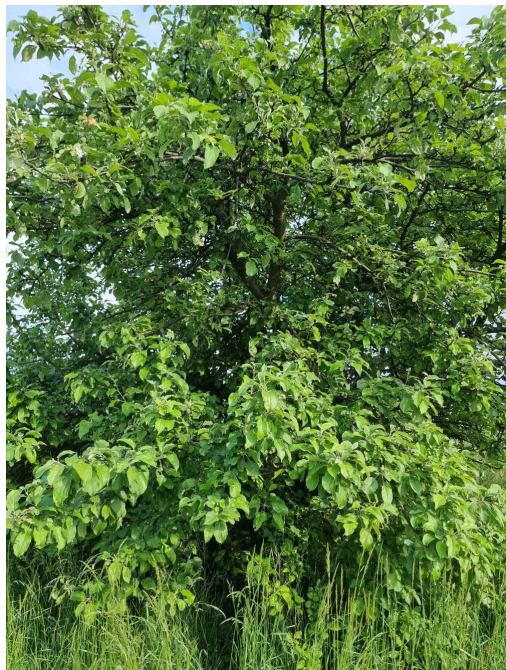

Mapa polskich drzew - Siemianowice Śląskie

telefon: 798 900 563

adres e-mail: info@drzewa-polska.pl

<https://drzewa.siemianowice.pl>

Karta drzewa nr: 2739

Data wydruku: 05-07-2026 18:40:57

Jabłoń dzika

nazwa naukowa	Malus sylvestris
data nasadzenia	Brak danych
data dodania do bazy	2023-06-05 18:06:10
dodał	Szkoła Podstawowa Nr 1
obwód pnia	76 cm
pierśnica	24.19 cm
pole pnia	459.64 cm ²
wartość kompensacyjna	1 900,00 zł
wartość odtworzeniowa	Brak danych
stan drzewa	Drzewo zdrowe
lokalizacja	PORANNA, Siemianowice Śląskie
szerokość geogr.	50.34792276674848
długość geogr.	19.046443394892997