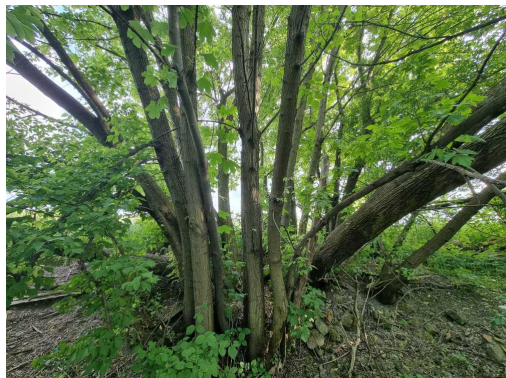

Mapa polskich drzew - Siemianowice Śląskie

telefon: 798 900 563

adres e-mail: info@drzewa-polska.pl

<https://drzewa.siemianowice.pl>

Karta drzewa nr: 2740

Data wydruku: 05-07-2026 18:09:56

Klon

nazwa naukowa	Acer
data nasadzenia	Brak danych
data dodania do bazy	2023-06-05 18:09:13
dodał	Szkoła Podstawowa Nr 1
obwód pnia	85 cm
pierśnica	27.06 cm
pole pnia	574.95 cm ²
wartość kompensacyjna	2 125,00 zł
wartość odtworzeniowa	Brak danych
stan drzewa	Drzewo zdrowe
lokalizacja	PORANNA, Siemianowice Śląskie
szerokość geogr.	50.34771976039125
długość geogr.	19.045613645468148