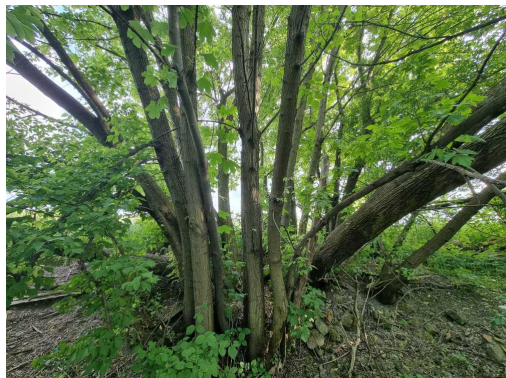

Mapa polskich drzew - Siemianowice Śląskie

telefon: 798 900 563

adres e-mail: info@drzewa-polska.pl

<https://drzewa.siemianowice.pl>

Karta drzewa nr: 2740

Data wydruku: 05-07-2026 18:40:25

Klon

nazwa naukowa	Acer
data nasadzenia	Brak danych
data dodania do bazy	2023-06-05 18:09:13
dodał	Szkoła Podstawowa Nr 1
obwód pnia	85 cm
pierśnica	27.06 cm
pole pnia	574.95 cm ²
wartość kompensacyjna	2 125,00 zł
wartość odtworzeniowa	Brak danych
stan drzewa	Drzewo zdrowe
lokalizacja	PORANNA, Siemianowice Śląskie
szerokość geogr.	50.34771976039125
długość geogr.	19.045613645468148