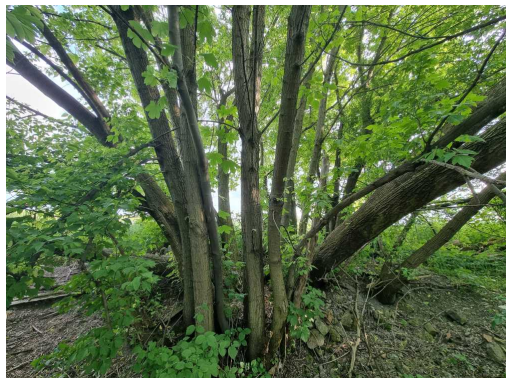

Mapa polskich drzew - Siemianowice Śląskie

telefon: 798 900 563

adres e-mail: info@drzewa-polska.pl

<https://drzewa.siemianowice.pl>

Karta drzewa nr: 2740

Data wydruku: 06-04-2025 08:42:22

Klon

nazwa naukowa	Acer
data nasadzenia	Brak danych
data dodania do bazy	2023-06-05 18:09:13
dodał	Szkoła Podstawowa Nr 1
obwód pnia	85 cm
pierśnica	27.06 cm
pole pnia	574.95 cm ²
wartość kompensacyjna	2 125,00 zł
wartość odtworzeniowa	Brak danych
stan drzewa	Drzewo zdrowe
lokalizacja	PORANNA, Siemianowice Śląskie
szerokość geogr.	50.34771976039125
długość geogr.	19.045613645468148