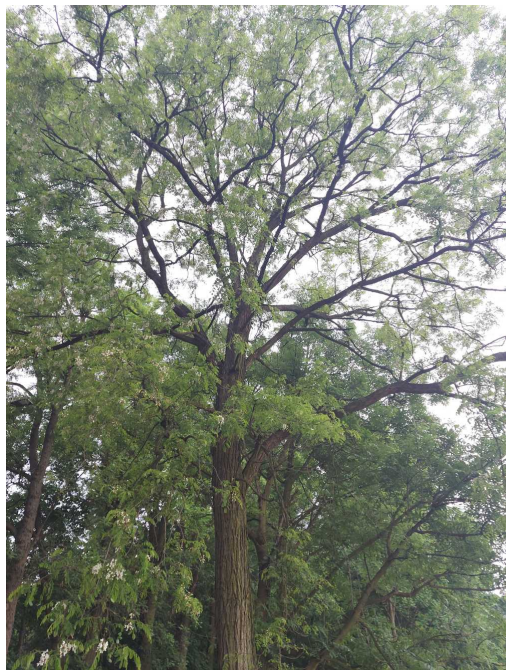

Mapa polskich drzew - Siemianowice Śląskie

telefon: 798 900 563

adres e-mail: info@drzewa-polska.pl

<https://drzewa.siemianowice.pl>

Karta drzewa nr: 2820

Data wydruku: 05-04-2025 14:20:26

Robinia akacyjowa

nazwa naukowa	Robinia pseudoacacia
data nasadzenia	Brak danych
data dodania do bazy	2023-06-05 20:01:05
dodał	ZSOiZ Budryk
obwód pnia	153 cm
pierśnica	48.7 cm
pole pnia	1862.83 cm ²
wartość kompensacyjna	2 295,00 zł
wartość odtworzeniowa	Brak danych
stan drzewa	Drzewo zdrowe
lokalizacja	DWORSKA, Siemianowice Śląskie
szerokość geogr.	50.311283168292086
długość geogr.	19.02744054794312