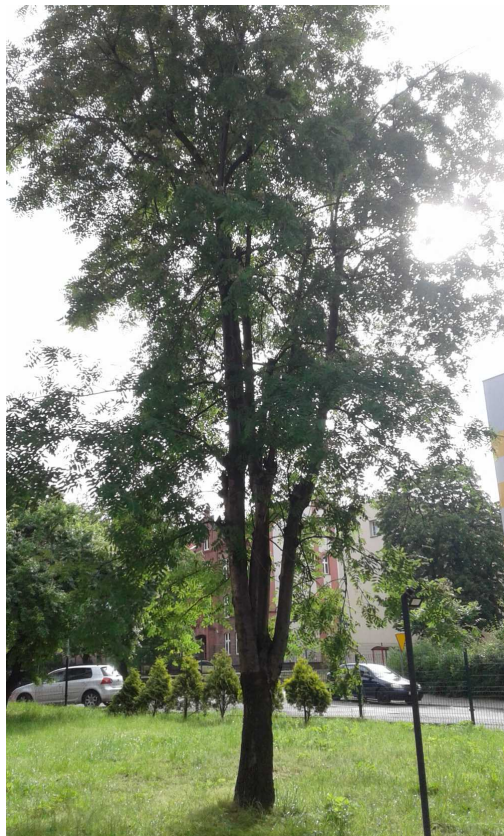

### Jarząb pospolity

nazwa naukowa	<b>Sorbus aucuparia</b>
data nasadzenia	Brak danych
data dodania do bazy	2023-06-06 17:16:27
dodał	Szkoła Podstawowa Nr 3
obwód pnia	127 cm
pierśnica	40.43 cm
pole pnia	1283.51 cm <sup>2</sup>
wartość kompensacyjna	8 890,00 zł
wartość odtworzeniowa	Brak danych
stan drzewa	Drzewo zdrowe
lokalizacja	HUTNICZA, Siemianowice Śląskie
szerokość geogr.	50.299115722807706
długość geogr.	19.024358689785007