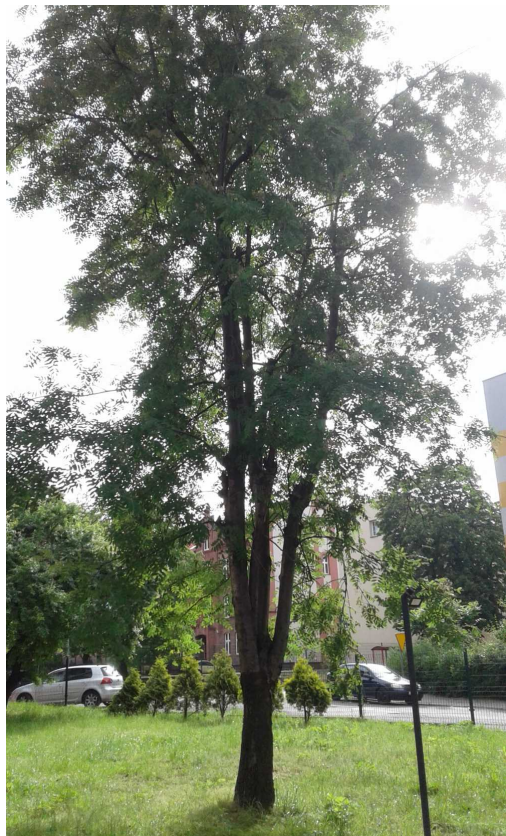

### Jarząb pospolity

nazwa naukowa	<b>Sorbus aucuparia</b>
data nasadzenia	Brak danych
data dodania do bazy	2023-06-06 17:16:27
dodał	Szkoła Podstawowa Nr 3
obwód pnia	127 cm
pierśnica	40.43 cm
pole pnia	1283.51 cm <sup>2</sup>
wartość kompensacyjna	8 890,00 zł
wartość odtworzeniowa	Brak danych
stan drzewa	Drzewo zdrowe
lokalizacja	HUTNICZA, Siemianowice Śląskie
szerokość geogr.	50.299115722807706
długość geogr.	19.024358689785007