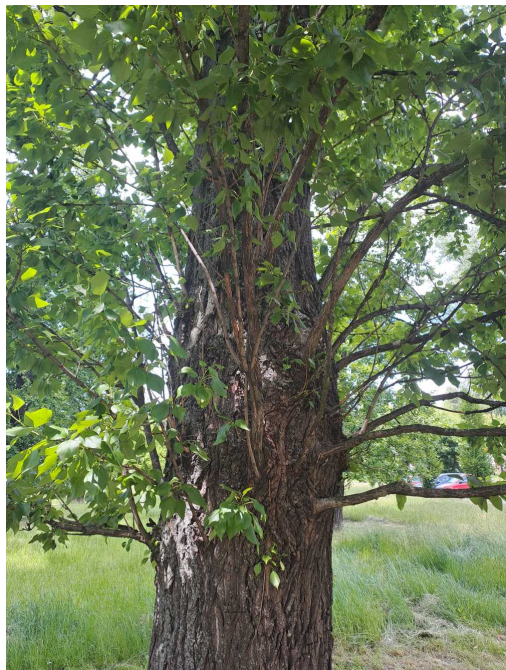

## Topola

|                       |                                      |
|-----------------------|--------------------------------------|
| nazwa naukowa         | <b>Populus</b>                       |
| data nasadzenia       | Brak danych                          |
| data dodania do bazy  | 2023-06-08 14:01:43                  |
| dodał                 | Szkoła Podstawowa Nr 1               |
| obwód pnia            | 240 cm                               |
| pierśnica             | 76.39 cm                             |
| pole pnia             | 4583.67 cm <sup>2</sup>              |
| wartość kompensacyjna | 3 600,00 zł                          |
| wartość odtworzeniowa | Brak danych                          |
| stan drzewa           | Drzewo zdrowe                        |
| lokalizacja           | HERMANA WRÓBLA, Siemianowice Śląskie |
| szerokość geogr.      | 50.3011575813026                     |
| długość geogr.        | 19.015428066222743                   |