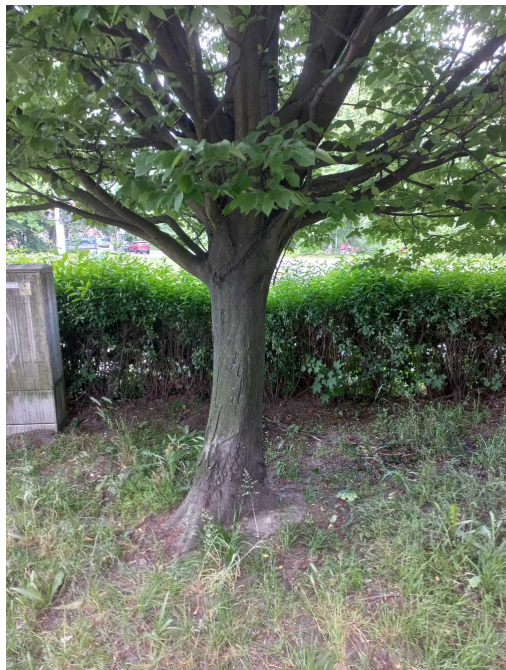

Mapa polskich drzew - Siemianowice Śląskie

telefon: 798 900 563

adres e-mail: info@drzewa-polska.pl

<https://drzewa.siemianowice.pl>

Karta drzewa nr: 3283

Data wydruku: 05-04-2025 04:33:23

Grab pospolity

nazwa naukowa	Carpinus betulus
data nasadzenia	Brak danych
data dodania do bazy	2023-06-08 17:02:18
dodał	MATEJA
obwód pnia	83 cm
pierśnica	26.42 cm
pole pnia	548.21 cm ²
wartość kompensacyjna	4 565,00 zł
wartość odtworzeniowa	Brak danych
stan drzewa	Drzewo zdrowe
lokalizacja	KOLEJOWA, Siemianowice Śląskie
szerokość geogr.	50.29651203922675
długość geogr.	19.043691319537192