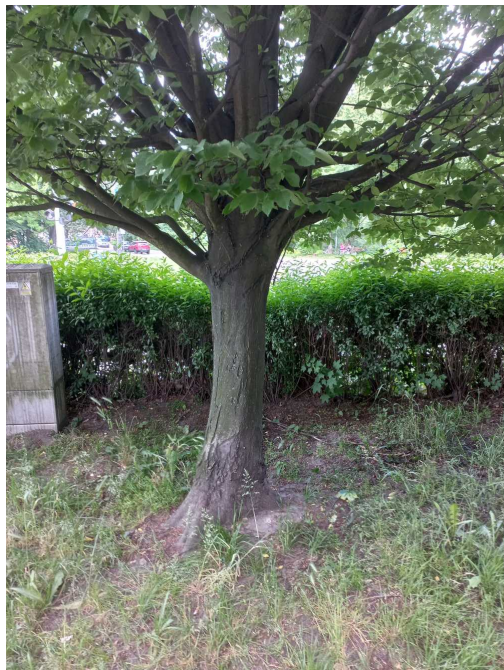

### Grab pospolity

nazwa naukowa	<b>Carpinus betulus</b>
data nasadzenia	Brak danych
data dodania do bazy	2023-06-08 17:02:18
dodał	MATEJA
obwód pnia	83 cm
pierśnica	26.42 cm
pole pnia	548.21 cm <sup>2</sup>
wartość kompensacyjna	4 565,00 zł
wartość odtworzeniowa	Brak danych
stan drzewa	Drzewo zdrowe
lokalizacja	KOLEJOWA, Siemianowice Śląskie
szerokość geogr.	50.29651203922675
długość geogr.	19.043691319537192