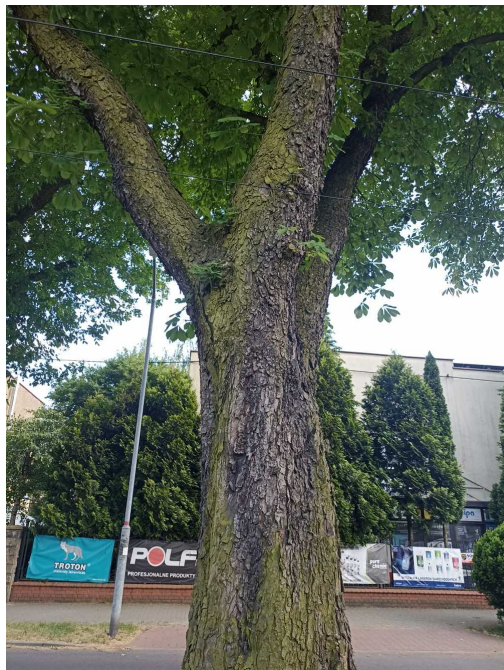

nazwa naukowa	Aesculus hippocastanum
data nasadzenia	Brak danych
data dodania do bazy	2023-06-08 17:22:39
dodał	Szkoła Podstawowa Nr 1
obwód pnia	276 cm
pierśnica	87.85 cm
pole pnia	6061.9 cm ²
wartość kompensacyjna	4 140,00 zł
wartość odtworzeniowa	Brak danych
stan drzewa	Drzewo zdrowe
lokalizacja	ALEJA SPORTOWCÓW, Siemianowice Śląskie
szerokość geogr.	50.30928183331938
długość geogr.	19.038255595985