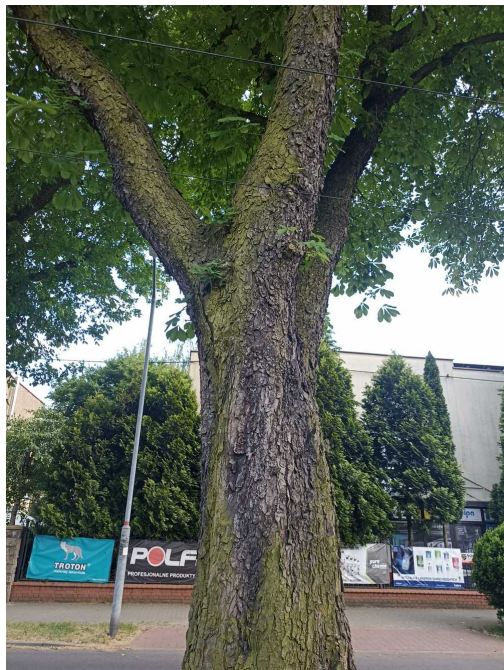

### Kasztanowiec pospolity

nazwa naukowa	<b>Aesculus hippocastanum</b>
data nasadzenia	Brak danych
data dodania do bazy	2023-06-08 17:22:39
dodał	Szkoła Podstawowa Nr 1
obwód pnia	276 cm
pierśnica	87.85 cm
pole pnia	6061.9 cm <sup>2</sup>
wartość kompensacyjna	4 140,00 zł
wartość odtworzeniowa	Brak danych
stan drzewa	Drzewo zdrowe
lokalizacja	ALEJA SPORTOWCÓW, Siemianowice Śląskie
szerokość geogr.	50.30928183331938
długość geogr.	19.038255595985