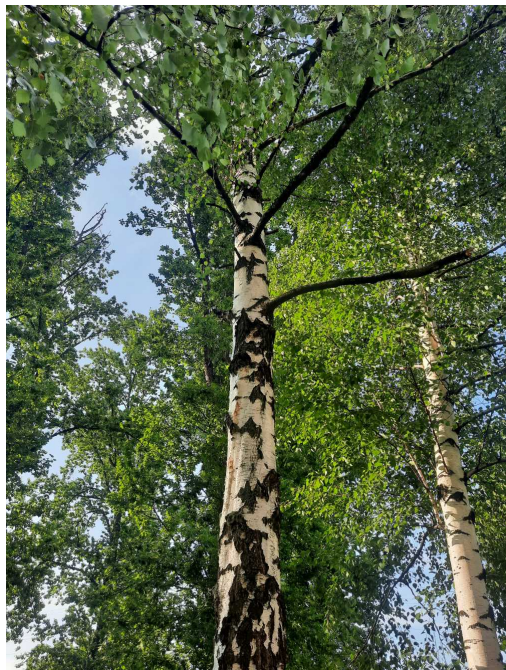

Mapa polskich drzew - Siemianowice Śląskie

telefon: 798 900 563

adres e-mail: info@drzewa-polska.pl

<https://drzewa.siemianowice.pl>

Karta drzewa nr: 3391

Data wydruku: 11-05-2026 14:23:45

Brzoza brodawkowata

nazwa naukowa	Betula pendula
data nasadzenia	Brak danych
data dodania do bazy	2023-06-08 18:44:04
dodał	MATEJA
obwód pnia	105 cm
pierśnica	33.42 cm
pole pnia	877.34 cm ²
wartość kompensacyjna	3 150,00 zł
wartość odtworzeniowa	Brak danych
stan drzewa	Drzewo zdrowe
lokalizacja	HERMANA WRÓBLA, Siemianowice Śląskie
szerokość geogr.	50.3010422435382
długość geogr.	19.01456758314611