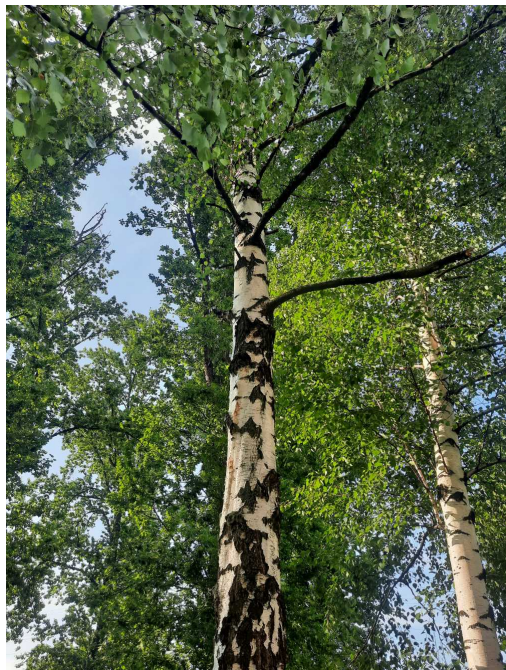

Mapa polskich drzew - Siemianowice Śląskie

telefon: 798 900 563

adres e-mail: info@drzewa-polska.pl

<https://drzewa.siemianowice.pl>

Karta drzewa nr: 3391

Data wydruku: 05-07-2026 22:01:12

Brzoza brodawkowata

| | |
|-----------------------|--------------------------------------|
| nazwa naukowa | Betula pendula |
| data nasadzenia | Brak danych |
| data dodania do bazy | 2023-06-08 18:44:04 |
| dodał | MATEJA |
| obwód pnia | 105 cm |
| pierśnica | 33.42 cm |
| pole pnia | 877.34 cm ² |
| wartość kompensacyjna | 3 150,00 zł |
| wartość odtworzeniowa | Brak danych |
| stan drzewa | Drzewo zdrowe |
| lokalizacja | HERMANA WRÓBLA, Siemianowice Śląskie |
| szerokość geogr. | 50.3010422435382 |
| długość geogr. | 19.01456758314611 |