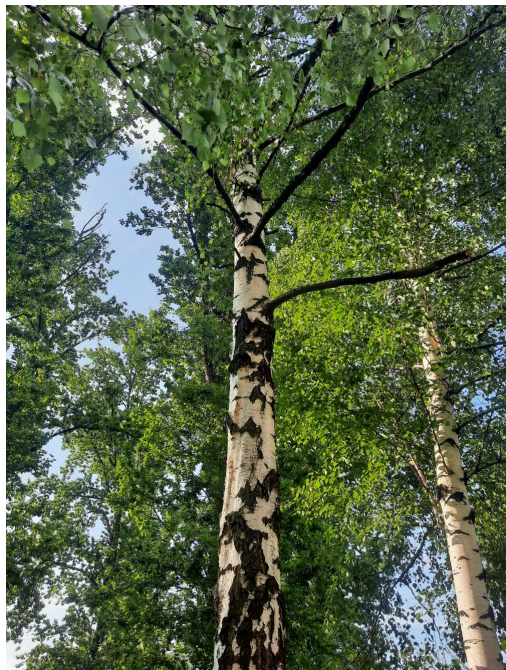

Mapa polskich drzew - Siemianowice Śląskie

telefon: 798 900 563

adres e-mail: info@drzewa-polska.pl

<https://drzewa.siemianowice.pl>

Karta drzewa nr: 3391

Data wydruku: 05-04-2025 09:27:58

Brzoza brodawkowata

nazwa naukowa	Betula pendula
data nasadzenia	Brak danych
data dodania do bazy	2023-06-08 18:44:04
dodał	MATEJA
obwód pnia	105 cm
pierśnica	33.42 cm
pole pnia	877.34 cm ²
wartość kompensacyjna	3 150,00 zł
wartość odtworzeniowa	Brak danych
stan drzewa	Drzewo zdrowe
lokalizacja	HERMANA WRÓBLA, Siemianowice Śląskie
szerokość geogr.	50.3010422435382
długość geogr.	19.01456758314611