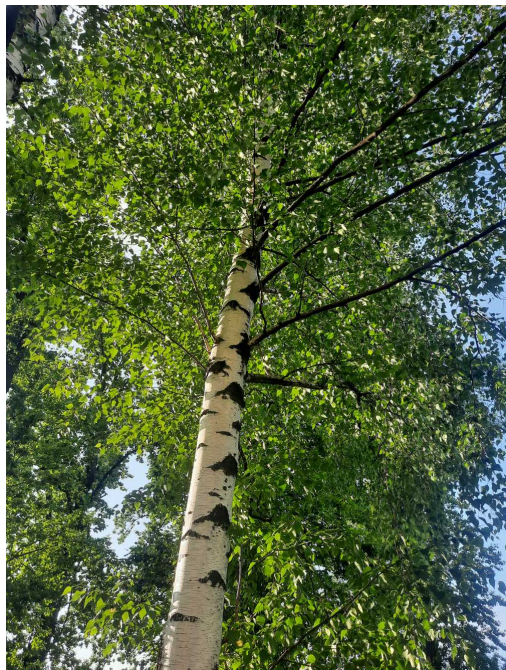

### Brzoza brodawkowata

nazwa naukowa	<b>Betula pendula</b>
data nasadzenia	Brak danych
data dodania do bazy	2023-06-08 18:45:02
dodał	MATEJA
obwód pnia	75 cm
pierśnica	23.87 cm
pole pnia	447.62 cm <sup>2</sup>
wartość kompensacyjna	1 875,00 zł
wartość odtworzeniowa	25 294,64 zł
stan drzewa	Drzewo zdrowe
lokalizacja	HERMANA WRÓBLA, Siemianowice Śląskie
szerokość geogr.	50.301081740573025
długość geogr.	19.015823665411908