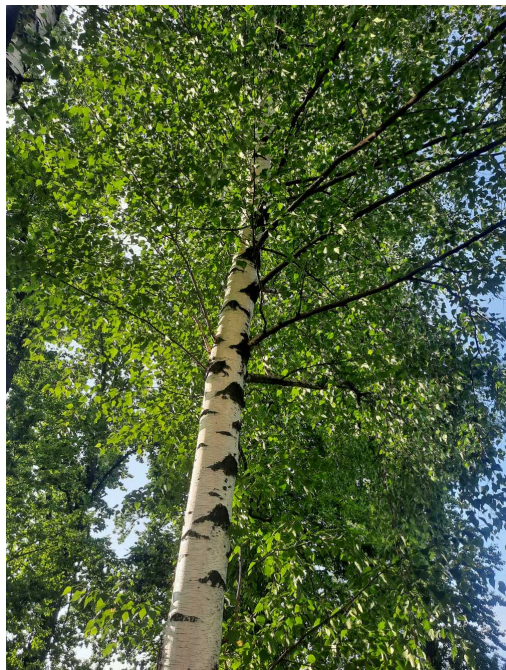

Mapa polskich drzew - Siemianowice Śląskie

telefon: 798 900 563

adres e-mail: info@drzewa-polska.pl

<https://drzewa.siemianowice.pl>

Karta drzewa nr: 3394

Data wydruku: 11-05-2026 06:31:27

Brzoza brodawkowata

nazwa naukowa	Betula pendula
data nasadzenia	Brak danych
data dodania do bazy	2023-06-08 18:45:02
dodał	MATEJA
obwód pnia	75 cm
pierśnica	23.87 cm
pole pnia	447.62 cm ²
wartość kompensacyjna	1 875,00 zł
wartość odtworzeniowa	25 294,64 zł
stan drzewa	Drzewo zdrowe
lokalizacja	HERMANA WRÓBLA, Siemianowice Śląskie
szerokość geogr.	50.301081740573025
długość geogr.	19.015823665411908