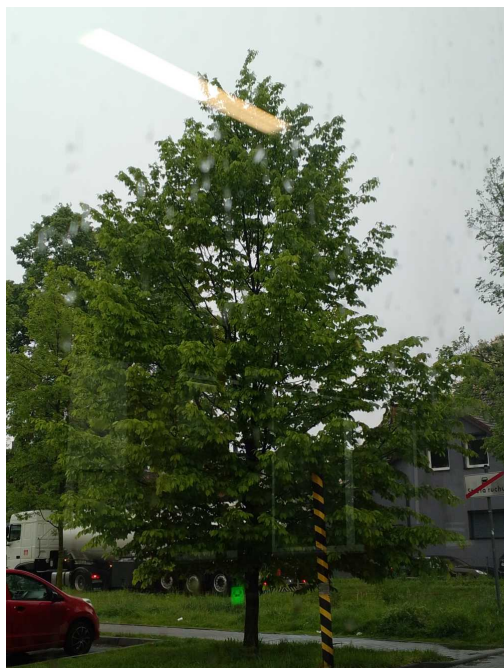

Mapa polskich drzew - Siemianowice Śląskie

telefon: 798 900 563

adres e-mail: info@drzewa-polska.pl

<https://drzewa.siemianowice.pl>

Karta drzewa nr: 349

Data wydruku: 11-05-2026 04:09:35

Grab pospolity

nazwa naukowa	Carpinus betulus
data nasadzenia	Brak danych
data dodania do bazy	2023-05-17 19:03:47
dodał	Szkoła Podstawowa Nr 11
obwód pnia	90 cm
pierśnica	28.65 cm
pole pnia	644.58 cm ²
wartość kompensacyjna	4 950,00 zł
wartość odtworzeniowa	Brak danych
stan drzewa	Drzewo zdrowe
lokalizacja	MYSŁOWICKA, Siemianowice Śląskie
szerokość geogr.	50.296936047282756
długość geogr.	19.043439629436993