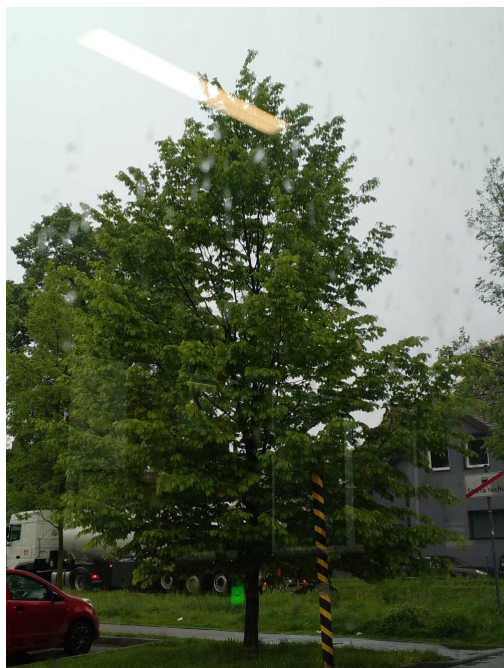

Mapa polskich drzew - Siemianowice Śląskie

telefon: 798 900 563

adres e-mail: info@drzewa-polska.pl

<https://drzewa.siemianowice.pl>

Karta drzewa nr: 349

Data wydruku: 05-04-2025 09:14:41

Grab pospolity

nazwa naukowa	Carpinus betulus
data nasadzenia	Brak danych
data dodania do bazy	2023-05-17 19:03:47
dodał	Szkoła Podstawowa Nr 11
obwód pnia	90 cm
pierśnica	28.65 cm
pole pnia	644.58 cm ²
wartość kompensacyjna	4 950,00 zł
wartość odtworzeniowa	Brak danych
stan drzewa	Drzewo zdrowe
lokalizacja	MYSŁOWICKA, Siemianowice Śląskie
szerokość geogr.	50.296936047282756
długość geogr.	19.043439629436993