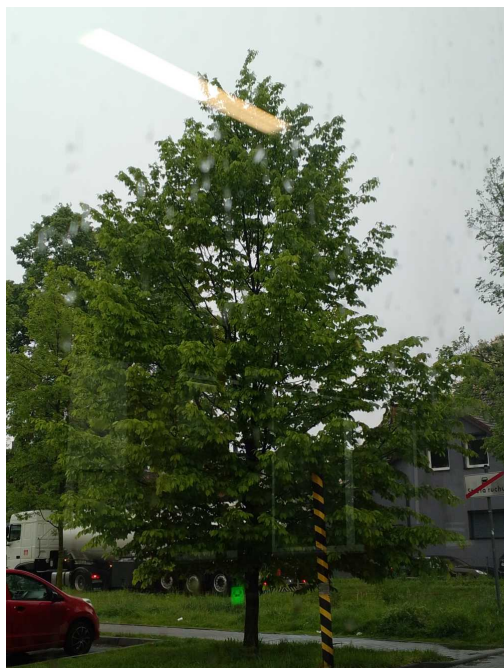

Mapa polskich drzew - Siemianowice Śląskie

telefon: 798 900 563

adres e-mail: info@drzewa-polska.pl

<https://drzewa.siemianowice.pl>

Karta drzewa nr: 349

Data wydruku: 11-05-2026 04:09:35

Grab pospolity

nazwa naukowa	Carpinus betulus
data nasadzenia	Brak danych
data dodania do bazy	2023-05-17 19:03:47
dodał	Szkoła Podstawowa Nr 11
obwód pnia	90 cm
pierśnica	28.65 cm
pole pnia	644.58 cm²
wartość kompensacyjna	4 950,00 zł
wartość odtworzeniowa	Brak danych
stan drzewa	Drzewo zdrowe
lokalizacja	MYSŁOWICKA, Siemianowice Śląskie
szerokość geogr.	50.296936047282756
długość geogr.	19.043439629436993

Wady, uszkodzenia...

Brak danych

Siedliska

Brak danych

Uwagi

Brak