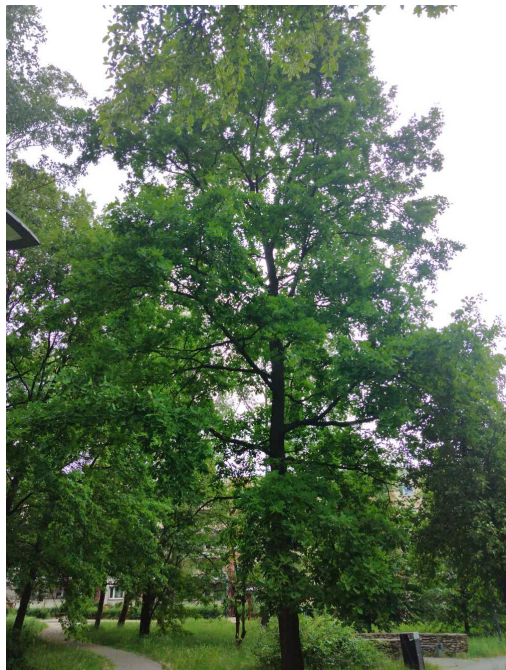

### Dąb szypułkowy

|                       |                              |
|-----------------------|------------------------------|
| nazwa naukowa         | <b>Quercus robur</b>         |
| data nasadzenia       | Brak danych                  |
| data dodania do bazy  | 2023-06-09 12:55:07          |
| dodał                 | Szkoła Podstawowa Nr 20      |
| obwód pnia            | 133 cm                       |
| pierśnica             | 42.34 cm                     |
| pole pnia             | 1407.65 cm <sup>2</sup>      |
| wartość kompensacyjna | 9 310,00 zł                  |
| wartość odtworzeniowa | Brak danych                  |
| stan drzewa           | Drzewo zdrowe                |
| lokalizacja           | LIPOWA, Siemianowice Śląskie |
| szerokość geogr.      | 50.29471382488847            |
| długość geogr.        | 19.023520125505232           |