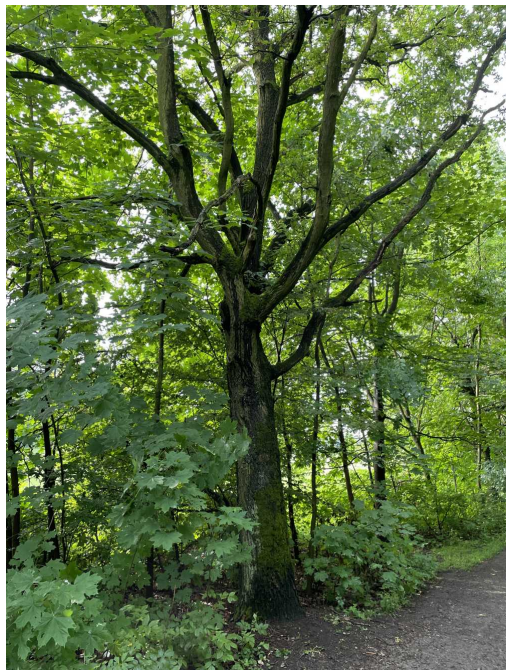

Mapa polskich drzew - Siemianowice Śląskie

telefon: 798 900 563

adres e-mail: info@drzewa-polska.pl

<https://drzewa.siemianowice.pl>

Karta drzewa nr: 3541

Data wydruku: 05-04-2025 09:22:53

Dąb szypułkowy

nazwa naukowa	Quercus robur
data nasadzenia	Brak danych
data dodania do bazy	2023-06-10 07:51:25
dodał	MATEJA
obwód pnia	170 cm
pierśnica	54.11 cm
pole pnia	2299.79 cm ²
wartość kompensacyjna	11 900,00 zł
wartość odtworzeniowa	Brak danych
stan drzewa	Drzewo zdrowe
lokalizacja	HENRYKA KRUPANKA, Siemianowice Śląskie
szerokość geogr.	50.32229242991622
długość geogr.	19.04002547264099